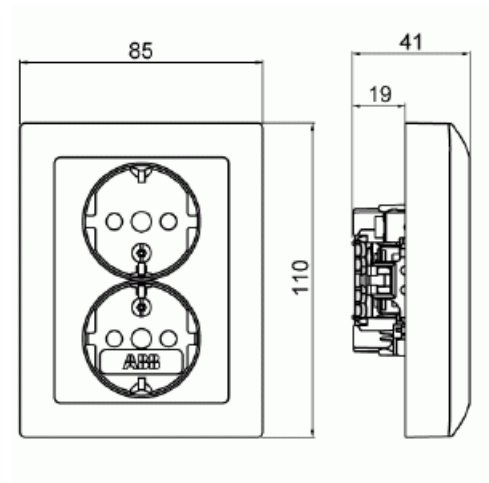

Pistorasia

Pistorasia 2-osainen peitelevy

Tyyppi: 302EUJ-916

Snro: 2506480

Tuotetunnus: 2TKA00004980

GTIN: 6438199011004

SAGATM tuotteen valmistukseen on käytetty biopohjaista muovia ja se on valmistettu hiilineutraalisti Suomessa.

2-osainen pistorasia peitelevyllä. Pistorasiassa on liittimet kutakin kosketinta kohden ja niihin voi kytkeä max 4 johtoa (haarotusmahdollisuus). Liittimet on hyväksytty ML ja MK johtimille. Ei potentiaalivapaita liittimiä. Pistorasian runko on kosketussuojainen ilman peitelevyä. Muoviraaka-aineessa erittäin korkea UV-suojaus. Valkoinen RAL9003.

Tekniset tiedot

Pakkaus

Paketti:	1/10/100/1200
Yksikkö:	kpl

ETIM Data

Aktiivisten kontaktien määrä (pyöreä):	2
Merkinantolampulla:	Ei
Yksikköjen määrä:	2
Vaiheiden lukumäärä:	1

Merkintä/ilmaisu:	ei ole
KytKentätapa:	pistokepuristin / jousiliitin
Saranoitu kansi:	Ei
Parannettu kosketussuojaus:	Kyllä
Merkintäpaikka:	Ei
Väri:	valkoinen
RAL-numero (vastaava):	9003
Metalliväri:	Ei
Läpinäkyvä:	Ei
Lukittava:	Ei
Irrotus/vapautus-mekanismi:	Ei
Eristetty asennus:	Ei
Toiminnanilmaisevalla valolla:	Ei
Hakuvalolla:	Ei
Ylijännitesuojaus:	Ei
Vikavirtasuojau:	Ei
Pienoissulakkeella:	Ei
Erikoisteholähde:	ei erityistä virtalähdettä
Asennustapa:	uppoasennus
Kiinnitystapa:	kynsi-/ruuvikiinnitys
Materiaali:	muovi
Materiaalin laatu:	kestomuovi
Halogeeniton:	Kyllä
Pinnan suojaus:	käsittelemätön
Pintamateriaali:	kiiltävä
Antibakteerinen käsittely:	Ei
Ketjutusmahdollisuus:	Ei
Päälle/pois-kytkimellä:	Ei
Kääntyvä keskiosa:	Ei
Nimellisvirta:	16 A
Nimellisjännite:	250 V
Taajuus:	50...60 Hz
Sopii kotelointiluokalle (IP):	IP21

Tuotekortti

Pistorasia 2-osainen peitelevy

Laitteen leveys:	100 mm
Laitteen korkeus:	85 mm
Laitteen syvyys:	48 mm
Minimisyvyys (sisäänrakennettu laitekotelo):	20 mm