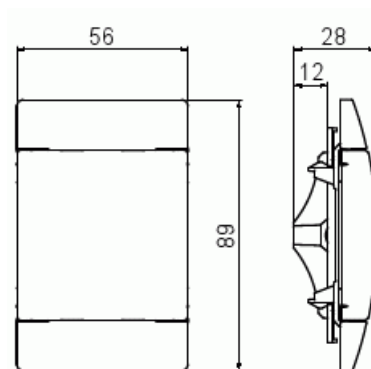

# Keskiölevy

Keskiölevy umpinainen 100 mm

**Tyyppi:** 2538-100-916

**Snro:** 2166548

**Tuotekoodi:** 2TKA00004885

**GTIN:** 6438199009728

SAGA™ tuotteen valmistukseen on käytetty biopohjaista muovia.

Umpinainen keskiölevy. Sopii 100mm peitelevyihin. Valmistettu korkealaatuisesta ja kestävästä muovimateriaalista. Pinta on kiiltävä ja helppo pitää puhtaana. Muoviraaka-aineessa erittäin korkea UV-suojaus. Valkoinen RAL9003.

## Tekniset tiedot