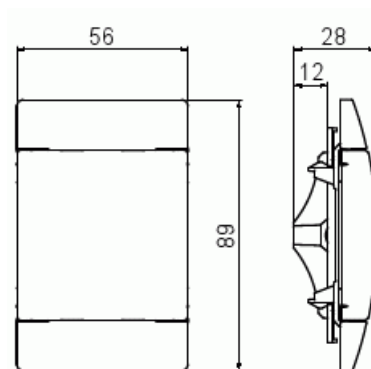

# Keskiölevy

Keskiölevy umpinainen 100 mm

**Tyyppi:** 2538-100-916

**Snro:** 2166548

**Tuotetunnus:** 2TKA00004885

**GTIN:** 6438199009728

SAGA™ tuotteen valmistukseen on käytetty biopohjaista muovia.

Umpinainen keskiölevy. Sopii 100mm peitelevyihin. Valmistettu korkealaatuisesta ja kestävästä muovimateriaalista. Pinta on kiiltävä ja helppo pitää puhtaana. Muoviraaka-aineessa erittäin korkea UV-suojaus. Valkoinen RAL9003.

## Tekniset tiedot

### Pakkaus

Paketti:	1/10/100/1800
Yksikkö:	kpl

# Tuotekortti

Keskiölevy umpinainen 100 mm

Materiaali:	muovi
Materiaalin laatu:	kestomuovi
Halogeeniton:	Kyllä
Pinnan suojaus:	käsittelemätön
Pintamateriaali:	kiiltävä
Antibakteerinen käsittely:	Ei
Väri:	valkoinen
RAL-numero (vastaava):	9003
Merkintäalueella:	Ei
Vaihdeavalla linssillä/symbolilla:	Ei
Sopii koteloituokalle (IP):	IP20
Iskunkestävyyssluokka:	IK00
Leveys:	63 mm
Korkeus:	90 mm
Syvyys:	15 mm