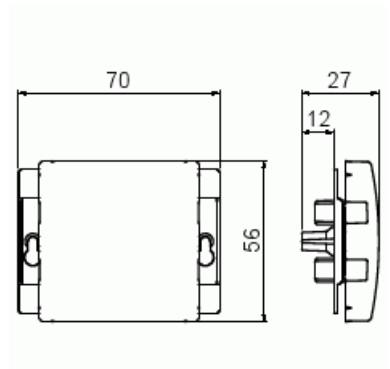

Keskiölevy

Keskiölevy umpinainen 85 mm

Tyyppi: 2538-916

Snro: 2166547

Tuotekoodi: 2TKA00004884

GTIN: 6438199009711

SAGA™ tuotteen valmistukseen on käytetty biopohjaista muovia ja se on valmistettu nettonolla-tehtaassamme Suomessa. Umpinainen keskiölevy. Sopii 85mm peitelevyihin sekä sovittimen 2519-916 avulla 100mm peitelevyihin. Valmistettu korkealaatuisesta ja kestävästä muovimateriaalista. Pinta on kiiltävä ja helppo pitää puhtaana. Muoviraaka-aineessa erittäin korkea UV-suojaus. Valkoinen RAL9003.

Tekniset tiedot

Luokitus

Sopii kotelointiluokalle (IP): IP20

Pakkaus

Paketti: 1/10/100

Yksikkö: kpl

ETIM Data

Malli / Tyyppi: keskiölevy

Merkintä/ilmaisu: ei ole

Kohomerkintä (esteettömyys): Ei

Tuotekortti

Keskiölevy umpinainen 85 mm

Käyttö:	kytkin / painike
Soveltuu kosketusnäytölle väyläjärjestelmässä:	Ei
Kiinnitystapa:	puristusasennus
Käyttötilan indikointi:	Ei
Materiaali:	muovi
Materiaalin laatu:	kestomuovi
Halogeeniton:	Kyllä
Pinnan suojaus:	käsittelemätön
Pintamateriaali:	kiiltävä
Antibakteerinen käsittely:	Ei
Väri:	valkoinen
RAL-numero (vastaava):	9003
Merkintäalueella:	Ei
Vaihdettavalla linssillä/symbolilla:	Ei
Iskunkestävyysluokka:	IK00
Leveys:	56 mm
Korkeus:	27 mm
Syvyys:	70 mm