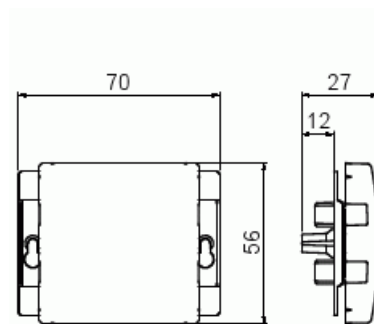

Keskiölevy

Keskiölevy umpinainen 85 mm

Tyyppi: 2538-916

Snro: 2166547

Tuotetunnus: 2TKA00004884

GTIN: 6438199009711

SAGA™ tuotteen valmistukseen on käytetty biopohjaista muovia ja se on valmistettu hiilineutraalisti Suomessa.

Umpinainen keskiölevy. Sopii 85mm peitelevyihin sekä sovittimen 2519-916 avulla 100mm peitelevyihin. Valmistettu korkealaatuisesta ja kestävästä muovimateriaalista. Pinta on kiiltävä ja helppo pitää puhtaana. Muoviraaka-aineessa erittäin korkea UV-suojaus. Valkoinen RAL9003.

Tekniset tiedot

Pakkaus

Paketti:	1/10/100
Yksikkö:	kpl

ETIM Data

Malli / Tyyppi:	keskiölevy
Merkintä/ilmaisu:	ei ole
Kohomerkintä (esteettömyys):	Ei
Käyttö:	kytkin / painike
Soveltuu kosketusnäytölle väyläjärjestelmässä:	Ei

Tuotekortti

Keskiölevy umpinainen 85 mm

Kiinnitystapa:	puristusasennus
Käyttötilan indikointi:	Ei
Materiaali:	muovi
Materiaalin laatu:	kestomuovi
Halogeeniton:	Kyllä
Pinnan suojaus:	käsittelemätön
Pintamateriaali:	kiiltävä
Antibakteerinen käsittely:	Ei
Väri:	valkoinen
RAL-numero (vastaava):	9003
Merkintäalueella:	Ei
Vaihdettavalla linssillä/symbolilla:	Ei
Sopii kotelointiluokalle (IP):	IP20
Iskunkestävyyssluokka:	IK00
Leveys:	56 mm
Korkeus:	27 mm
Syvyys:	70 mm