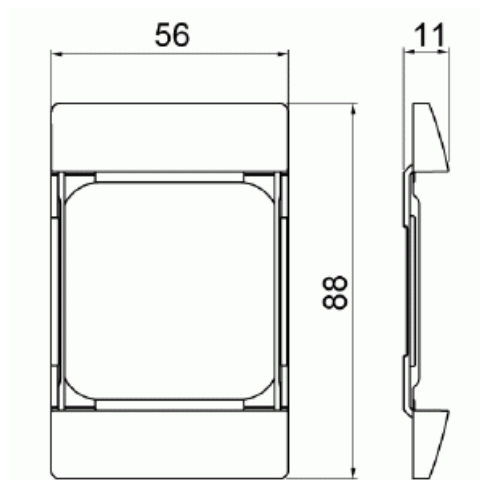

Sovitin

Sovitin 85/100 mm

Tyyppi: 2519-916

Snro: 2166537

Tuotetunnus: 2TKA00004883

GTIN: 6438199009704

SAGA™ tuotteen valmistukseen on käytetty biopohjaista muovia ja se on valmistettu hiilineutraalisti Suomessa.

Sovitteen avulla 1-osaiset keskiölevylliset kalusteet, voidaan asentaa 100mm peitelevyjien aukkoon. Valmistettu korkealaatuisesta ja kestävästä muovimateriaalista. Pinta on kiiltävä ja helppo pitää puhtana. Muoviraaka-aineessa erittäin korkea UV-suojaus. Valkoinen RAL9003.

Tekniset tiedot

Pakkaus

Paketti:	1/20/200/3600
Yksikkö:	kpl

ETIM Data

Yksikköjen määrä:	1
Asennussuunta:	vaaka ja pysty
Vaakayksiköiden määrä:	1
Pysty-yksiköiden määrä:	1
Vaakamoduulien määrä:	1

Tuotekortti

Sovitin 85/100 mm

Asennuskehys:	Ei
Uppoasennus:	Kyllä
Soveltuu lattiarasialle:	Ei
Soveltuu johtokanavalle:	Ei
Soveltuu uppoasennukseen:	Ei
Merkintäpaikka:	Ei
Materiaali:	muovi
Materiaalin laatu:	kestomuovi
Halogeeniton:	Kyllä
Antibakteerinen käsittely:	Ei
Pinnan suojaus:	käsittelemätön
Pintamateriaali:	kiiltävä
Väri:	valkoinen
RAL-numero (vastaava):	9003
Läpinäkyvä:	Ei
Saranoitu kansi:	Ei
Kotelointiluokka (IP):	IP21
Kiinnitystapa:	puristus-/ruuvikiinnitys
Leveys:	56 mm
Korkeus:	11 mm
Syvyys:	89 mm