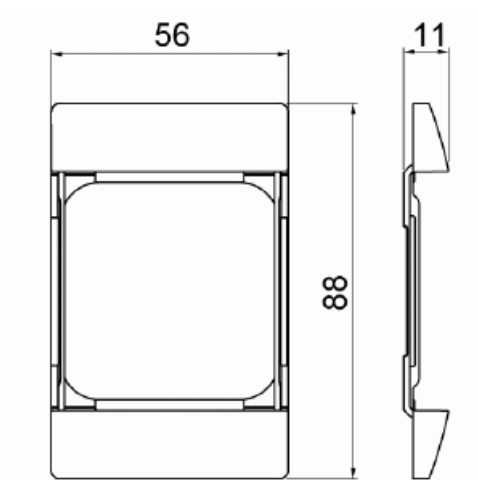

Sovitin

Sovitin 85/100 mm

Tyyppi: 2519-916

Snro: 2166537

Tuotekoodi: 2TKA00004883

GTIN: 6438199009704

SAGA™ 85/100 mm sovittimen valmistukseen on käytetty biopohjaista muovia ja se on valmistettu nettonolla-tehtaassamme Suomessa.

Sovitteen avulla 1-osaiset keskiölevylliset kalusteet, voidaan asentaa 100mm peitelevyjien aukkoon. Valmistettu korkealaatuisesta ja kestävästä muovimateriaalista. Pinta on kiiltävä ja helppo pitää puhtaan. Muoviraaka-aineessa erittäin korkea UV-suojaus. Valkoinen RAL9003.

Tekniset tiedot

Pakkaus

Paketti:	1/20/200/3600
Yksikkö:	kpl

ETIM Data

Yksikköjen määrä:	1
Asennussuunta:	vaaka ja pysty
Vaakayksiköiden määrä:	1
Pysty-yksiköiden määrä:	1
Vaakamoduulien määrä:	1

Tuotekortti

Sovitin 85/100 mm

Asennuskehys:	Ei
Uppoasennus:	Kyllä
Soveltuu lattiarasialle:	Ei
Soveltuu johtokanavalle:	Ei
Soveltuu uppoasennukseen:	Ei
Merkintäpaikka:	Ei
Materiaali:	muovi
Materiaalin laatu:	kestomuovi
Halogeeniton:	Kyllä
Antibakteerinen käsittely:	Ei
Pinnan suojaus:	käsittelemätön
Pintamateriaali:	kiiltävä
Väri:	valkoinen
RAL-numero (vastaava):	9003
Läpinäkyvä:	Ei
Saranoitu kansi:	Ei
Kotelointiluokka (IP):	IP21
Kiinnitystapa:	puristus-/ruuvikiinnitys
Leveys:	56 mm
Korkeus:	11 mm
Syvyys:	89 mm