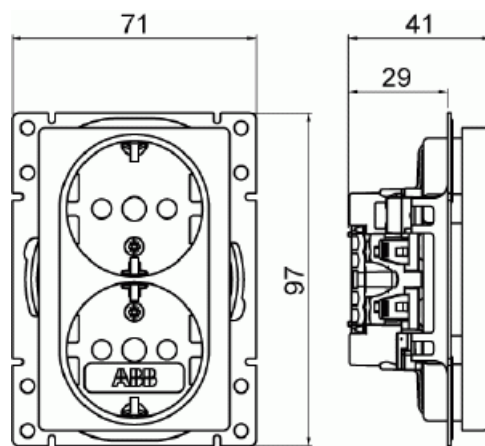

Pistorasia

Pistorasia 2-osainen keskiölevy matala

Tyyppi: 302EUCT-916

Snro: 2506471

Tuotetunnus: 2TKA00004881

GTIN: 6438199009681

SAGA™ tuotteen valmistukseen on käytetty biopohjaista muovia ja se on valmistettu hiilineutraalisti Suomessa.

Matalaa pistorasiaa suositellaan käytettäväksi SAGA 100 mm pintakoteioiden kanssa. Voidaan myös käyttää normaaliin uppoasennuksiin yhdessä 1,5 uppokojerasian kanssa.

Matala 2-osainen pistorasia keskiölevyllä. Pistorasiassa on liittimet kutakin kosketinta kohden ja niihin voi kytkeä max 4 johtoa (haaroitusmahdollisuus). Liittimet on hyväksytty ML ja MK johtimille. Ei potentiaalivapaita liittimiä. Pistorasian runko on kosketussuojainen ilman peitelevyä. Muoviraaka-aineessa erittäin korkea UV-suojaus. Valkoinen RAL9003.

Tekniset tiedot

Pakkaus

Paketti: 1/10/100/1200

ETIM Data

Aktiivisten kontaktien määrä (pyöreä):	2
Merkinantolampulla:	Ei
Yksikköjen määrä:	2
Vaiheiden lukumäärä:	1
Merkintä/ilmaisu:	ei ole
KytKentätapa:	pistokepuristin / jousiliitin
Saranoitu kansi:	Ei

Parannettu kosketussuojaus:	Kyllä
Merkintäpaikka:	Ei
Väri:	valkoinen
RAL-numero (vastaava):	9003
Metalliväri:	Ei
Läpinäkyvä:	Ei
Lukittava:	Ei
Irrotus/vapautus-mekanismi:	Ei
Eristetty asennus:	Ei
Toiminnanilmaisevalla valolla:	Ei
Hakuvalolla:	Ei
Ylijännitesuojaus:	Ei
Vikavirtasuojaus:	Ei
Pienoissulakkeella:	Ei
Erikoisteholähde:	ei erityistä virtalähdettä
Asennustapa:	uppoasennus
Kiinnitystapa:	kynsi-/ruuvikiinnitys
Materiaali:	muovi
Materiaalin laatu:	kestomuovi
Halogeeniton:	Kyllä
Pinnan suojaus:	käsittelemätön
Pintamateriaali:	kiiltävä
Antibakteerinen käsittely:	Ei
Ketjutusmahdollisuus:	Ei
Päälle/pois-kytkimellä:	Ei
Kääntyvä keskiosa:	Ei
Nimellisvirta:	16 A
Nimellisjännite:	250 V
Taajuus:	50...60 Hz
Sopii kotelointiluokalle (IP):	IP21
Laitteen leveys:	97 mm
Laitteen korkeus:	71 mm
Laitteen syvyys:	41 mm
Minimisyvyys (sisäänrakennettu laitekotelo):	30 mm