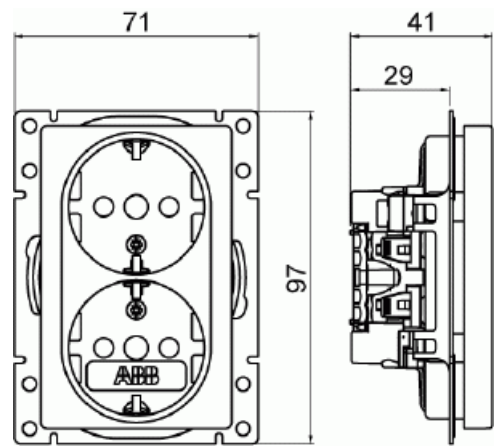

Pistorasia

Pistorasia 2-osainen keskiölevy matala

Tyyppi: 302EUCT-916

Snro: 2506471

Tuotekoodi: 2TKA00004881

GTIN: 6438199009681

SAGA™ tuotteen keskiölevyn valmistukseen on käytetty biopohjaista muovia ja se on valmistettu nettonolla-tehtaassamme Suomessa. Matalaa pistorasiaa suositellaan käytettäväksi SAGA 100 mm pintakoteioiden kanssa. Voidaan myös käyttää normaaliin uppoasennuksiin yhdessä 1,5 uppokojerasian kanssa. Matala 2-osainen pistorasia keskiölevyllä. Pistorasiassa on liittimet kutakin kosketinta kohden ja niihin voi kytkeä max 4 johtoa (haaroitusmahdollisuus). Liittimet on hyväksytty ML ja MK johtimille. Ei potentiaalivapaita liittimiä. Pistorasian runko on kosketussuojainen ilman peitelevyä. Muoviraaka-aineessa erittäin korkea UV-suojaus. Valkoinen RAL9003.

Tekniset tiedot

Sähkösuureet

Nimellisvirta:	16 A
Nimellisjännite:	250 V

Luokitus

Sopii kotelointiluokalle (IP):	IP21
--------------------------------	------

Pakkaus

Paketti:	1/10/100/1200
----------	---------------

ETIM Data

Aktiivisten kontaktien määrä (pyöreä):	2
Merkinantolampulla:	Ei
Yksikköjen määrä:	2
Vaiheiden lukumäärä:	1
Merkintä/ilmaisu:	ei ole
Kytöntätapa:	pistokepuristin / jousiliitin
Saranoitu kansi:	Ei
Parannettu kosketussuojaus:	Kyllä
Merkintäpaikka:	Ei
Väri:	valkoinen
RAL-numero (vastaava):	9003
Metalliväri:	Ei
Läpinäkyvä:	Ei
Lukittava:	Ei
Irrotus/vapautus-mekanismi:	Ei
Eristetty asennus:	Ei
Toiminnanilmaisevalla valolla:	Ei
Hakuvalolla:	Ei
Ylijännitesuojaus:	Ei
Vikavirtasuojaus:	Ei
Pienoissulakkeella:	Ei
Erikoisteholähde:	ei erityistä virtalähdettä
Asennustapa:	uppoasennus
Kiinnitystapa:	kynsi-/ruuvikiinnitys
Materiaali:	muovi
Materiaalin laatu:	kestomuovi
Halogeeniton:	Kyllä
Pinnan suojaus:	käsittelemätön
Pintamateriaali:	kiiltävä
Antibakteerinen käsittely:	Ei
Ketjutusmahdollisuus:	Ei
Päälle/pois-kytkimellä:	Ei

Kääntyvä keskiosa:	Ei
Taajuus:	50...60 Hz
Laitteen leveys:	97 mm
Laitteen korkeus:	71 mm
Laitteen syvyys:	41 mm
Minimisyvyys (sisäänrakennettu laitekotelo):	30 mm