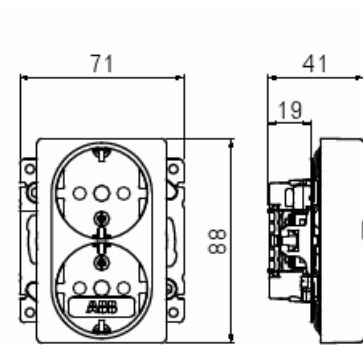

Pistorasia

Pistorasia 2-osainen keskiölevy

Tyyppi: 302EUC-916

Snro: 2506470

Tuotekoodi: 2TKA00004879

GTIN: 6438199009667

SAGA™ tuotteen keskiölevyn valmistukseen on käytetty biopohjaista muovia ja se on valmistettu nettonolla-tehtaassamme Suomessa. 2-osainen pistorasia keskiölevyllä. Pistorasiassa on liittimet kutakin kosketinta kohden ja niihin voi kytkeä max 4 johtoa (haaroitusmahdollisuus). Liittimet on hyväksytty ML ja MK johtimille. Ei potentiaalivapaita liittimiä. Pistorasian runko on kosketussuojainen ilman peitelevyä. Muoviraaka-aineessa erittäin korkea UV-suojaus. Valkoinen RAL9003.

Tekniset tiedot

Sähkösuureet

Nimellisvirta: 16 A

Nimellisjännite: 250 V

Luokitus

Sopii koteloitiluokalle (IP): IP21

Pakkaus

Paketti: 1/10/100/1200

Yksikkö: kpl

ETIM Data

| | |
|--|-------------------------------|
| Aktiivisten kontaktien määrä (pyöreä): | 2 |
| Merkinantolampulla: | Ei |
| Yksikköjen määrä: | 2 |
| Vaiheiden lukumäärä: | 1 |
| Merkintä/ilmaisu: | ei ole |
| Kytöntätapa: | pistokepuristin / jousiliitin |
| Saranoitu kansi: | Ei |
| Parannettu kosketussuojaus: | Kyllä |
| Merkintäpaikka: | Ei |
| Väri: | valkoinen |
| RAL-numero (vastaava): | 9003 |
| Metalliväri: | Ei |
| Läpinäkyvä: | Ei |
| Lukittava: | Ei |
| Irrotus/vapautus-mekanismi: | Ei |
| Eristetty asennus: | Ei |
| Toiminnanilmaisevalla valolla: | Ei |
| Hakuvalolla: | Ei |
| Ylijännitesuojaus: | Ei |
| Vikavirtasuojaus: | Ei |
| Pienoissulakkeella: | Ei |
| Erikoisteholähde: | ei erityistä virtalähdettä |
| Asennustapa: | uppoasennus |
| Kiinnitystapa: | kynsi-/ruuvikiinnitys |
| Materiaali: | muovi |
| Materiaalin laatu: | kestomuovi |
| Halogeeniton: | Kyllä |
| Pinnan suojaus: | käsittelemätön |
| Pintamateriaali: | kiiltävä |
| Antibakteerinen käsittely: | Ei |
| Ketjutusmahdollisuus: | Ei |
| Päälle/pois-kytkimellä: | Ei |