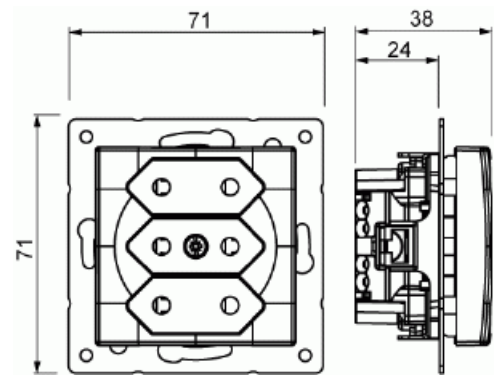

Pistorasia

Europistorasia 3-osainen

Tyyppi: 303UC-916

Snro: 2506473

Tuotekoodi: 2TKA00004877

GTIN: 6438199009643

SAGA™ tuotteen keskiölevyn valmistukseen on käytetty biopohjaista muovia ja se on valmistettu nettonolla-tehtaassamme Suomessa. 3-osainen Euro pistorasia keskiölevyllä. Pistorasiassa on liittimet 0- ja N-johtimille ja niihin voi kytkeä max 4 johtoa (haaroitusmahdollisuus). Lisäksi rungossa on 2-lisäliitintä joihin voi kytkeä kumpaankin 2 johtoa. Liittimet on hyväksytty ML ja MK johtimille. Pistorasian runko on kosketussuojainen ilman peitelevyä. Muoviraaka-aineessa erittäin korkea UV-suojaus. Valkoinen RAL9003.

Tekniset tiedot

Sähkösuureet

| | |
|------------------|-------|
| Nimellisvirta: | 2.5 A |
| Nimellisjännite: | 250 V |

Luokitus

| | |
|--------------------------------|------|
| Sopii kotelointiluokalle (IP): | IP21 |
|--------------------------------|------|

| | |
|--|------------|
| Päälle/pois-kytkimellä: | Ei |
| Kääntyvä keskiosa: | Ei |
| Taajuus: | 50...60 Hz |
| Laitteen leveys: | 71 mm |
| Laitteen korkeus: | 71 mm |
| Laitteen syvyys: | 35 mm |
| Minimisyvyys (sisäänrakennettu laitekotelo): | 25 mm |