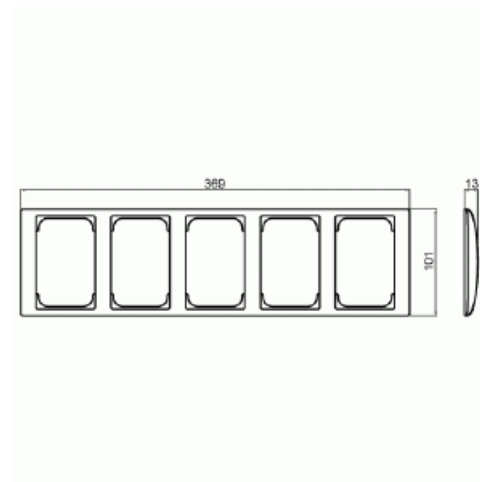

Peitelevy

Peitelevy 100 mm 5-osainen

Tyyppi: 1725F100-916

Snro: 2166515

Tuotetunnus: 2TKA00004874

GTIN: 6438199009612

SAGA™ tuotteen valmistukseen on käytetty biopohjaista muovia.

Uppoasennuspeitelevy 2-osaisille keskiölevyllisille pistorasioille. Myös 1-osaiset kalusteet, kuten esimerkiksi kytkimet, voidaan asentaa sovittimen 2519-916 avulla. Voidaan asentaa sekä pystyyn että vaakaan. Valmistettu korkealaatuisesta ja kestävästä muovimateriaalista. Pinta on kiiltävä ja helppo pitää puhtaana. Muoviraaka-aineessa erittäin korkea UV-suojaus. Valkoinen RAL9003.

Tekniset tiedot

Pakkaus

Paketti:	1/5/25/700
Yksikkö:	kpl

ETIM Data

Yksikköjen määrä:	5
Asennussuunta:	vaaka ja pysty
Vaakayksiköiden määrä:	1
Pysty-yksiköiden määrä:	1
Vaakamoduulien määrä:	1

Tuotekortti

Peitelevy 100 mm 5-osainen

Asennuskehys:	Ei
Uppoasennus:	Kyllä
Soveltuu lattiarasialle:	Ei
Soveltuu johtokanavalle:	Ei
Soveltuu uppoasennukseen:	Ei
Merkintäpaikka:	Ei
Materiaali:	muovi
Materiaalin laatu:	kestomuovi
Halogeeniton:	Kyllä
Antibakteerinen käsittely:	Ei
Pinnan suojaus:	käsittelemätön
Pintamateriaali:	kiiltävä
Väri:	valkoinen
RAL-numero (vastaava):	9003
Läpinäkyvä:	Ei
Saranoitu kansi:	Ei
Kotelointiluokka (IP):	IP21
Kiinnitystapa:	puristus-/ruuvikiinnitys
Leveys:	369 mm
Korkeus:	13 mm
Syvyys:	101 mm