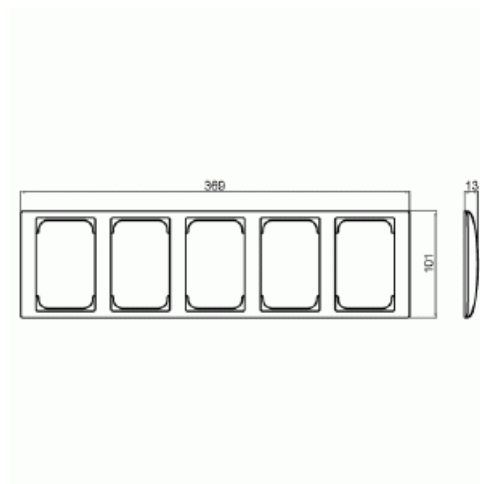

# Peitelevy

Peitelevy 100 mm 5-osainen

**Tyyppi:** 1725F100-916

**Snro:** 2166515

**Tuotekoodi:** 2TKA00004874

**GTIN:** 6438199009612

SAGA™ tuotteen valmistukseen on käytetty biopohjaista muovia.

Uppoasennuspeitelevy 2-osaisille keskiölevyllisille pistorasioille. Myös 1-osaiset kalusteet, kuten esimerkiksi kytkimet, voidaan asentaa sovittimen 2519-916 avulla. Voidaan asentaa sekä pystyyn että vaakaan. Valmistettu korkealaatuisesta ja kestävästä muovimateriaalista. Pinta on kiiltävä ja helppo pitää puhtaana. Muoviraaka-aineessa erittäin korkea UV-suojaus. Valkoinen RAL9003.

# Tuotekortti

Peitelevy 100 mm 5-osainen

Asennuskehys:	Ei
Uppoasennus:	Kyllä
Soveltuu lattiarasialle:	Ei
Soveltuu johtokanavalle:	Ei
Soveltuu uppoasennukseen:	Ei
Merkintäpaikka:	Ei
Materiaali:	muovi
Materiaalin laatu:	kestomuovi
Halogeeniton:	Kyllä
Antibakteerinen käsittely:	Ei
Pinnan suojaus:	käsittelemätön
Pintamateriaali:	kiiltävä
Väri:	valkoinen
RAL-numero (vastaava):	9003
Läpinäkyvä:	Ei
Saranoitu kansi:	Ei
Kotelointiluokka (IP):	IP21
Kiinnitystapa:	puristus-/ruuvikiinnitys
Leveys:	369 mm
Korkeus:	13 mm
Syvyys:	101 mm