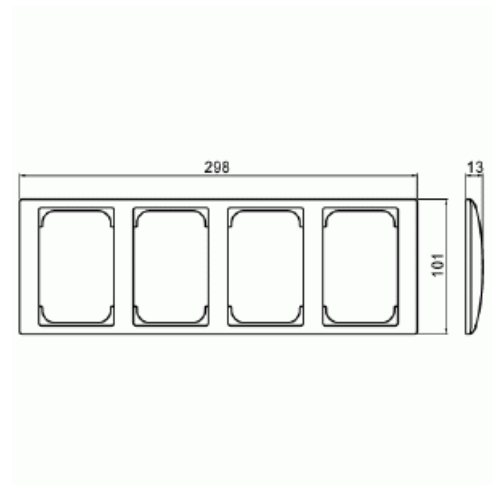

Peitelevy

Peitelevy 100 mm 4-osainen

Tyyppi: 1724F100-916

Snro: 2166514

Tuotekoodi: 2TKA00004873

GTIN: 6438199009308

SAGA™ tuotteen valmistukseen on käytetty biopohjaista muovia.

Uppoasennuspeitelevy 2-osaisille keskiölevyllisille pistorasioille. Myös 1-osaiset kalusteet, kuten esimerkiksi kytkimet, voidaan asentaa sovitin 2519-916 avulla. Voidaan asentaa sekä pystyyn että vaakaan. Valmistettu korkealaatuisesta ja kestävästä muovimateriaalista. Pinta on kiiltävä ja helppo pitää puhtaana. Muoviraaka-aineessa erittäin korkea UV-suojaus. Valkoinen RAL9003.

Tekniset tiedot

Pakkaus

Paketti:	1/5/25/700
Yksikkö:	kpl

ETIM Data

Yksikköjen määrä:	4
Asennussuunta:	vaaka ja pysty
Vaakayksiköiden määrä:	1
Pysty-yksiköiden määrä:	1
Vaakamoduulien määrä:	1

Tuotekortti

Peitelevy 100 mm 4-osainen

Asennuskehys:	Ei
Uppoasennus:	Kyllä
Soveltuu lattiarasialle:	Ei
Soveltuu johtokanavalle:	Ei
Soveltuu uppoasennukseen:	Ei
Merkintäpaikka:	Ei
Materiaali:	muovi
Materiaalin laatu:	kestomuovi
Halogeeniton:	Kyllä
Antibakteerinen käsittely:	Ei
Pinnan suojaus:	käsittelemätön
Pintamateriaali:	kiiltävä
Väri:	valkoinen
RAL-numero (vastaava):	9003
Läpinäkyvä:	Ei
Saranoitu kansi:	Ei
Kotelointiluokka (IP):	IP21
Kiinnitystapa:	puristus-/ruuvikiinnitys
Leveys:	298 mm
Korkeus:	13 mm
Syvyys:	101 mm