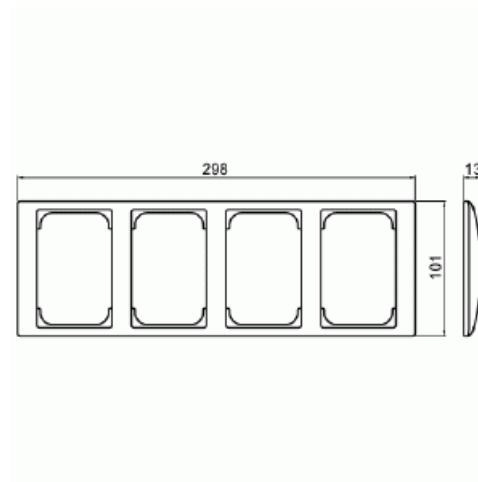

Peitelevy

Peitelevy 100 mm 4-osainen

Tyyppi: 1724F100-916

Snro: 2166514

Tuotetunnus: 2TKA00004873

GTIN: 6438199009308

SAGA™ tuotteen valmistukseen on käytetty biopohjaista muovia.

Uppoasennuspeitelevy 2-osaisille keskiölevyllisille pistorasioille. Myös 1-osaiset kalusteet, kuten esimerkiksi kytkimet, voidaan asentaa sovitin 2519-916 avulla. Voidaan asentaa sekä pystyyn että vaakaan. Valmistettu korkealaatuisesta ja kestävästä muovimateriaalista. Pinta on kiiltävä ja helppo pitää puhtaana. Muoviraaka-aineessa erittäin korkea UV-suojaus. Valkoinen RAL9003.

Tekniset tiedot

Pakkaus

Paketti:	1/5/25/700
Yksikkö:	kpl

ETIM Data

Yksikköjen määrä:	4
Asennussuunta:	vaaka ja pysty
Vaakayksiköiden määrä:	1
Pysty-yksiköiden määrä:	1
Vaakamoduulien määrä:	1

Tuotekortti

Peitelevy 100 mm 4-osainen

Asennuskehys:	Ei
Uppoasennus:	Kyllä
Soveltuu lattiarasialle:	Ei
Soveltuu johtokanavalle:	Ei
Soveltuu uppoasennukseen:	Ei
Merkintäpaikka:	Ei
Materiaali:	muovi
Materiaalin laatu:	kestomuovi
Halogeeniton:	Kyllä
Antibakteerinen käsittely:	Ei
Pinnan suojaus:	käsittelemätön
Pintamateriaali:	kiiltävä
Väri:	valkoinen
RAL-numero (vastaava):	9003
Läpinäkyvä:	Ei
Saranoitu kansi:	Ei
Kotelointiluokka (IP):	IP21
Kiinnitystapa:	puristus-/ruuvikiinnitys
Leveys:	298 mm
Korkeus:	13 mm
Syvyys:	101 mm