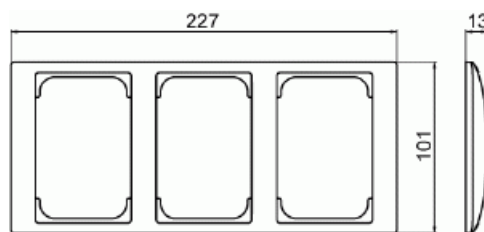

Peitelevy

Peitelevy 100 mm 3-osainen

Tyyppi: 1723F100-916

Snro: 2166513

Tuotekoodi: 2TKA00004872

GTIN: 6438199009292

SAGA™ tuotteen valmistukseen on käytetty biopohjaista muovia ja se on valmistettu nettonolla-tehtaassamme Suomessa.

Uppoasennuspeitelevy 2-osaisille keskiölevyllisille pistorasioille. Myös 1-osaiset kalusteet, kuten esimerkiksi kytkimet, voidaan asentaa sovittimen 2519-916 avulla. Voidaan asentaa sekä pystyyn että vaakaan. Valmistettu korkealaatuisesta ja kestävästä muovimateriaalista. Pinta on kiiltävä ja helppo pitää puhtaana. Muoviraaka-aineessa erittäin korkea UV-suojaus. Valkoinen RAL9003.

Tekniset tiedot

Pakkaus

Paketti:	1/5/50/900
Yksikkö:	kpl

ETIM Data

Yksikköjen määrä:	3
Asennussuunta:	vaaka ja pysty
Vaakayksiköiden määrä:	1
Pysty-yksiköiden määrä:	1
Vaakamoduulien määrä:	1

Tuotekortti

Peitelevy 100 mm 3-osainen

Asennuskehys:	Ei
Uppoasennus:	Kyllä
Soveltuu lattiarasialle:	Ei
Soveltuu johtokanavalle:	Ei
Soveltuu uppoasennukseen:	Ei
Merkintäpaikka:	Ei
Materiaali:	muovi
Materiaalin laatu:	kestomuovi
Halogeeniton:	Kyllä
Antibakteerinen käsittely:	Ei
Pinnan suojaus:	käsittelemätön
Pintamateriaali:	kiiltävä
Väri:	valkoinen
RAL-numero (vastaava):	9003
Läpinäkyvä:	Ei
Saranoitu kansi:	Ei
Kotelointiluokka (IP):	IP21
Kiinnitystapa:	puristus-/ruuvikiinnitys
Leveys:	227 mm
Korkeus:	13 mm
Syvyys:	101 mm