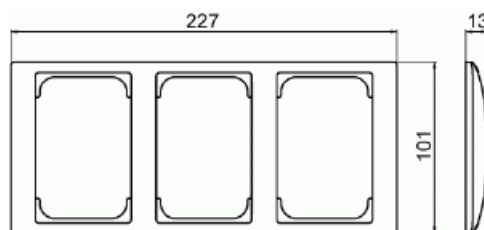

Peitelevy

Peitelevy 100 mm 3-osainen

Tyyppi: 1723F100-916

Snro: 2166513

Tuotetunnus: 2TKA00004872

GTIN: 6438199009292

SAGATM tuotteen valmistukseen on käytetty biopohjaista muovia ja se on valmistettu hiilineutraalisti Suomessa.

Uppoasennuspeitelevy 2-osaisille keskiölevyllisille pistorasioille. Myös 1-osaiset kalusteet, kuten esimerkiksi kytkimet, voidaan asentaa sovittimen 2519-916 avulla. Voidaan asentaa sekä pystyyn että vaakaan. Valmistettu korkealaatuisesta ja kestävästä muovimateriaalista. Pinta on kiiltävä ja helppo pitää puhtaana. Muoviraaka-aineessa erittäin korkea UV-suojaus. Valkoinen RAL9003.

Tekniset tiedot

Pakkaus

Paketti:	1/5/50/900
Yksikkö:	kpl

ETIM Data

Yksikköjen määrä:	3
Asennussuunta:	vaaka ja pysty
Vaakayksiköiden määrä:	1
Pysty-yksiköiden määrä:	1
Vaakamoduulien määrä:	1

Tuotekortti

Peitelevy 100 mm 3-osainen

Asennuskehys:	Ei
Uppoasennus:	Kyllä
Soveltuu lattiarasialle:	Ei
Soveltuu johtokanavalle:	Ei
Soveltuu uppoasennukseen:	Ei
Merkintäpaikka:	Ei
Materiaali:	muovi
Materiaalin laatu:	kestomuovi
Halogeeniton:	Kyllä
Antibakteerinen käsittely:	Ei
Pinnan suojaus:	käsittelemätön
Pintamateriaali:	kiiltävä
Väri:	valkoinen
RAL-numero (vastaava):	9003
Läpinäkyvä:	Ei
Saranoitu kansi:	Ei
Kotelointiluokka (IP):	IP21
Kiinnitystapa:	puristus-/ruuvikiinnitys
Leveys:	227 mm
Korkeus:	13 mm
Syvyys:	101 mm