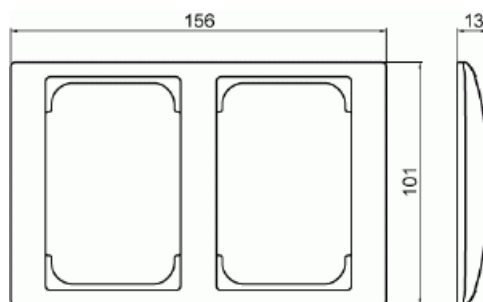

Peitelevy

Peitelevy 100 mm 2-osainen

Tyyppi: 1722F100-916

Snro: 2166512

Tuotetunnus: 2TKA00004871

GTIN: 6438199009285

SAGATM tuotteen valmistukseen on käytetty biopohjaista muovia ja se on valmistettu hiilineutraalisti Suomessa.

Uppoasennuspeitelevy 2-osaisille keskiölevyllisille pistorasioille. Myös 1-osaiset kalusteet, kuten esimerkiksi kytkimet, voidaan asentaa sovittimen 2519-916 avulla. Voidaan asentaa sekä pystyyn että vaakaan. Valmistettu korkealaatuisesta ja kestävästä muovimateriaalista. Pinta on kiiltävä ja helppo pitää puhtaana. Muoviraaka-aineessa erittäin korkea UV-suojaus. Valkoinen RAL9003.

Tekniset tiedot

Pakkaus

Paketti:	1/5/50/1400
Yksikkö:	kpl

ETIM Data

Yksikköjen määrä:	2
Asennussuunta:	vaaka ja pysty
Vaakayksiköiden määrä:	1
Pysty-yksiköiden määrä:	1
Vaakamoduulien määrä:	1

Tuotekortti

Peitelevy 100 mm 2-osainen

Asennuskehys:	Ei
Uppoasennus:	Kyllä
Soveltuu lattiarasialle:	Ei
Soveltuu johtokanavalle:	Ei
Soveltuu uppoasennukseen:	Ei
Merkintäpaikka:	Ei
Materiaali:	muovi
Materiaalin laatu:	kestomuovi
Halogeeniton:	Kyllä
Antibakteerinen käsittely:	Ei
Pinnan suojaus:	käsittelemätön
Pintamateriaali:	kiiltävä
Väri:	valkoinen
RAL-numero (vastaava):	9003
Läpinäkyvä:	Ei
Saranoitu kansi:	Ei
Kotelointiluokka (IP):	IP21
Kiinnitystapa:	puristus-/ruuvikiinnitys
Leveys:	156 mm
Korkeus:	13 mm
Syvyys:	101 mm