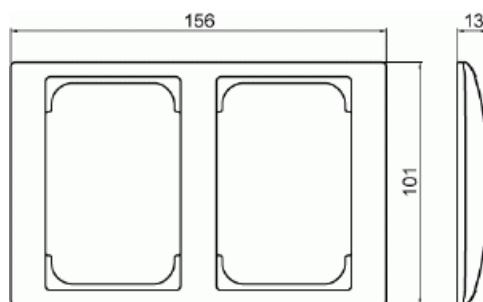

Peitelevy

Peitelevy 100 mm 2-osainen

Tyyppi: 1722F100-916

Snro: 2166512

Tuotekoodi: 2TKA00004871

GTIN: 6438199009285

SAGA™ tuotteen valmistukseen on käytetty biopohjaista muovia ja se on valmistettu nettonolla-tehtaassamme Suomessa. Uppoasennuspeitelevy 2-osaisille keskiölevyllisille pistorasioille. Myös 1-osaiset kalusteet, kuten esimerkiksi kytkimet, voidaan asentaa sovittimen 2519-916 avulla. Voidaan asentaa sekä pystyyn että vaakaan. Valmistettu korkealaatuisesta ja kestävästä muovimateriaalista. Pinta on kiiltävä ja helppo pitää puhtaana. Muoviraaka-aineessa erittäin korkea UV-suojaus. Valkoinen RAL9003.

Tekniset tiedot

Pakkaus

Paketti:	1/5/50/1400
Yksikkö:	kpl

ETIM Data

Yksikköjen määrä:	2
Asennusuunta:	vaaka ja pysty
Vaakayksiköiden määrä:	1
Pysty-yksiköiden määrä:	1
Vaakamoduulien määrä:	1

Tuotekortti

Peitelevy 100 mm 2-osainen

Asennuskehys:	Ei
Uppoasennus:	Kyllä
Soveltuu lattiarasialle:	Ei
Soveltuu johtokanavalle:	Ei
Soveltuu uppoasennukseen:	Ei
Merkintäpaikka:	Ei
Materiaali:	muovi
Materiaalin laatu:	kestomuovi
Halogeeniton:	Kyllä
Antibakteerinen käsittely:	Ei
Pinnan suojaus:	käsittelemätön
Pintamateriaali:	kiiltävä
Väri:	valkoinen
RAL-numero (vastaava):	9003
Läpinäkyvä:	Ei
Saranoitu kansi:	Ei
Kotelointiluokka (IP):	IP21
Kiinnitystapa:	puristus-/ruuvikiinnitys
Leveys:	156 mm
Korkeus:	13 mm
Syvyys:	101 mm