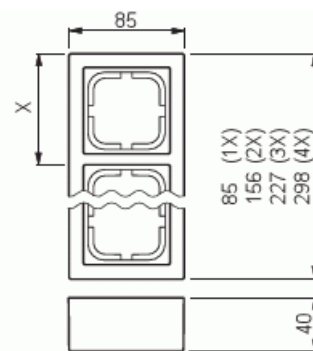

Pintakehys

Pintakehys 85mm, Impressivo, korkeus 40mm, 2-osainen, matta valkoinen

Tyyppi: 1722S85-884

Snro: 2166378

Tuotetunnus: 2TKA00004860

GTIN: 6438199009483

Pintakehysten ja pintakojerasian 2456.26 avulla voidaan asentaa Impressivo uppokalusteita pintaan. Asennus on roiskevesitiivis (IP44) pistorasioiden osalta, jos käytetään läppäkannellisia keskiöitä 20ECK-xx tai 302ECK-xx. Käytettäessä ruuvikiinnitteisiä vipurunkoja 2474 tai 2475, saadaan myös kytkimien ja painikkeiden asennukset roiskevesitiiviiksi. Muiden kalusteiden osalta vesitiiveys määräytyy käytetyn uppokalusteen tiiveyden mukaan. Valmistettu korkealaatuisesta ja kestävästä muovimateriaalista. Pinta on kiiltävä ja helppo pitää puhtaana. Puhdistus tavanomaisilla miedoilla kotitalouden pesuaineilla. Puhdistamiseen ei saa käyttää tolua ja voimakkaiden liuottimien käyttöä on varottava.

Tekniset tiedot

Pakkaus

Paketti:	1/25
Yksikkö:	kpl

ETIM Data

Halogeeniton:	Ei
Väri:	valkoinen
Kaapelin läpivienti:	Ei
Leveys:	85 mm

Tuotekortti

Pintakehys 85mm, Impressivo, korkeus 40mm, 2-osainen, matta valkoinen

Korkeus:	156 mm
Syvyys:	40 mm
Laitteen leveys:	85.000
Laitteen korkeus:	156.000
Laitteen syvyys:	40.00