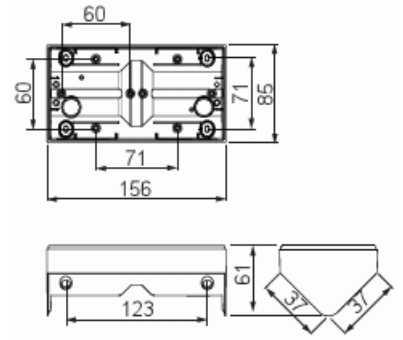

Pintakehys

Pintakotelo, Impressivo, 2-osainen, kulmaan asennettava, 85mm peitelevylle, matta valkoinen

Tyyppi: 1722H-884

Snro: 2046746

Tuotetunnus: 2TKA00004859

GTIN: 6438199009476

Kulmaan asennettava pinta-asennuskotelo Impressivo uppoasennus tuotteille. Koteloon voi asentaa myös paljon tilaa vaativat elektroniikkatuotteet. Ei sovellu kaksoispistorasioille eikä USB laturilla varustetulle 1-osaiselle pistorasialle. Käyttö 85mm peitelevyn kanssa.

Tekniset tiedot

Pakkaus

Paketti:	1/20
Yksikkö:	kpl

ETIM Data

Halogeeniton:	Ei
Väri:	valkoinen
Kaapelin läpivienti:	Ei
Leveys:	156 mm
Korkeus:	85 mm
Syvyys:	60 mm
Laitteen leveys:	156.000
Laitteen korkeus:	85.000

Tuotekortti

Pintakotelo, Impressivo, 2-osainen, kulmaan asennettava, 85mm peitelevylle, matta valkoinen

Laitteen syvyys:

60.00