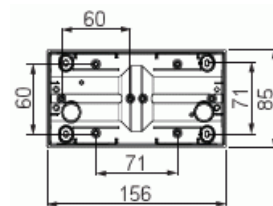

Pintakehys

Pintakotelo, Impressivo, 2-osainen, kulmaan asennettava, 85mm peitelevylle, matta valkoinen

Tyyppi: 1722H-884

Snro: 2046746

Tuotekoodi: 2TKA00004859

GTIN: 6438199009476

Kulmaan asennettava pinta-asennuskotelo Impressivo uppoasennus tuotteille. Koteloon voi asentaa myös paljon tilaa vaativat elektroniikkatuotteet. Ei sovellu kaksoispistorasioille eikä USB laturilla varustetulle 1-osaiselle pistorasialle. Käyttö 85mm peitelevyn kanssa.

Tekniset tiedot

Pakkaus

Paketti:	1/20
Yksikkö:	kpl

ETIM Data

Halogeeniton:	Ei
Väri:	valkoinen
Kaapelin läpivienti:	Ei
Leveys:	156 mm
Korkeus:	85 mm
Syvyys:	60 mm