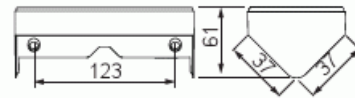

Pintakehys

Pintakotelo, Impressivo, 2-osainen, kulmaan asennettava, 85mm peitelevylle, matta valkoinen

Tyyppi: 1722H-884

Snro: 2046746

Tuotekoodi: 2TKA00004859

GTIN: 6438199009476

Kulmaan asennettava pinta-asennuskotelo Impressivo uppoasennus tuotteille. Koteloon voi asentaa myös paljon tilaa vaativat elektroniikkatuotteet. Ei sovellu kaksoispistorasioille eikä USB laturilla varustetulle 1-osaiselle pistorasialle. Käyttö 85mm peitelevyn kanssa.

Tekniset tiedot

Pakkaus

Paketti:	1/20
Yksikkö:	kpl

ETIM Data

Halogeeniton:	Ei
Väri:	valkoinen
Kaapelin läpivienti:	Ei
Leveys:	156 mm
Korkeus:	85 mm
Syvyys:	60 mm