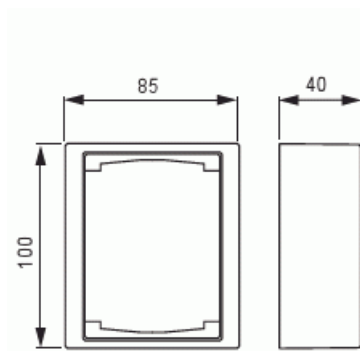

Pintakehys

Pintakehys 100mm, Impressivo, korkeus 40mm, 1-osainen, matta valkoinen

Tyyppi: 1721S100-884

Snro: 2166391

Tuotekoodi: 2TKA00004855

GTIN: 6438199009438

Pintakehysten ja pintakojerasian 2456.26 avulla voidaan asentaa Impressivo uppokalusteita pintaan. Asennus on roiskevesitiivis (IP44) pistorasioiden osalta, jos käytetään läppäkannellisia keskiöitä 20ECK-xx tai 302ECK-xx. Käytettäessä ruuvikiinnitteisiä vipurunkoja 2474 tai 2475, saadaan myös kytkimien ja painikkeiden asennukset roiskevesitiiviiksi. Muiden kalusteiden osalta vesitiiveys määräytyy käytetyn uppokalusteen tiiveyden mukaan. Valmistettu korkealaatuisesta ja kestävästä muovimateriaalista. Pinta on kiiltävä ja helppo pitää puhtaana. Puhdistus tavanomaisilla miedoilla kotitalouden pesuaineilla. Puhdistamiseen ei saa käyttää tolua ja voimakkaiden liuottimien käyttöä on varottava.

Tekniset tiedot

Pakkaus

Paketti:	1/50
Yksikkö:	kpl

ETIM Data

Halogeeniton:	Ei
Väri:	valkoinen
Kaapelin läpivienti:	Ei
Leveys:	85 mm

Tuotekortti

Pintakehys 100mm, Impressivo, korkeus 40mm, 1-osainen, matta valkoinen

Korkeus:	100 mm
Syvyys:	40 mm