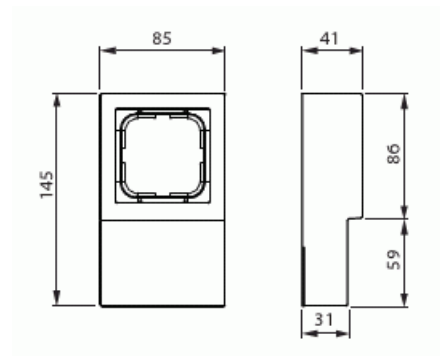

Pintakotelo

Pintakotelo 85mm, Impressivo, 1-osainen, lista-asennus, matta valkoinen

Tyyppi: 1721L-884

Snro: 2046737

Tuotetunnus: 2TKA00004854

GTIN: 6438199009421

Pintakotelon avulla voidaan asentaa Impressivo uppokalusteita pintaan. Kotelon asennussyvyys ei riitä elektronisille tuotteille kuten säätimille. Valmistettu korkealaatuisesta ja kestävästä muovimateriaalista. Pinta on kiiltävä ja helppo pitää puhtaana. Puhdistus tavanomaisilla miedoilla kotitalouden pesuaineilla. Puhdistamiseen ei saa käyttää tolua ja voimakkaiden liuottimien käyttöä on varottava.

Väri: valkoinen

Tuotekortti

Pintakotelo 85mm, Impressivo, 1-osainen, lista-asennus, matta valkoinen

Kaapelin läpivienti:	Ei
Leveys:	145 mm
Korkeus:	41 mm
Syvyys:	145 mm
Laitteen leveys:	145.000
Laitteen korkeus:	41.000
Laitteen syvyys:	145.000