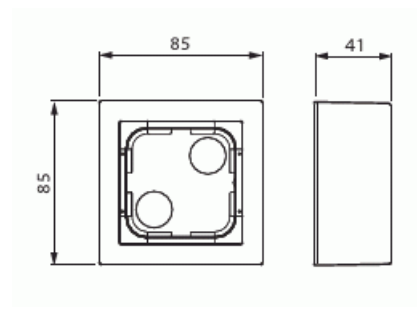

Pintakotelo

Pintakotelo 85mm, Impressivo, korkeus 41mm, 1-osainen, matta valkoinen

Tyyppi: 1721A-884

Snro: 2046729

Tuotekoodi: 2TKA00004853

GTIN: 6438199009414

IP20

Pintakotelon avulla voidaan asentaa Impressivo uppokalusteita pintaan. Kotelon asennussyvyys ei riitä kaikille elektronisille tuotteille, yhteensopiva matalan LED-säätimen 6523UR.. kanssa. Valmistettu korkealaatuisesta ja kestävästä muovimateriaalista. Pinta on kiiltävä ja helppo pitää puhtaana. Puhdistus tavanomaisilla miedoilla kotitalouden pesuaineilla. Puhdistamiseen ei saa käyttää tolua ja voimakkaiden liuottimien käyttöä on varottava.

Väri: valkoinen

Tuotekortti

Pintakotelo 85mm, Impressivo, korkeus 41mm, 1-osainen, matta valkoinen

Kaapelin läpivienti:	Ei
Leveys:	85 mm
Korkeus:	85 mm
Syvyys:	41 mm