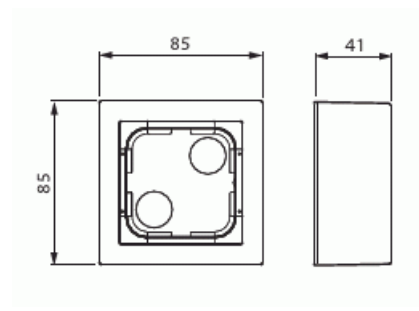

Pintakotelo

Pintakotelo 85mm, Impressivo, korkeus 41mm, 1-osainen, matta valkoinen

Tyyppi: 1721A-884

Snro: 2046729

Tuotetunnus: 2TKA00004853

GTIN: 6438199009414

IP20

Pintakotelon avulla voidaan asentaa Impressivo uppokalusteita pintaan. Kotelon asennussyvyys ei riitä kaikille elektronisille tuotteille, yhteensopiva matalan LED-säätimen 6523UR.. kanssa. Valmistettu korkealaatuisesta ja kestävästä muovimateriaalista. Pinta on kiiltävä ja helppo pitää puhtaana. Puhdistus tavanomaisilla miedoilla kotitalouden pesuaineilla. Puhdistamiseen ei saa käyttää tolua ja voimakkaiden liuottimien käyttöä on varottava.

Väri: valkoinen

Tuotekortti

Pintakotelo 85mm, Impressivo, korkeus 41mm, 1-osainen, matta valkoinen

Kaapelin läpivienti:	Ei
Leveys:	85 mm
Korkeus:	85 mm
Syvyys:	41 mm
Laitteen leveys:	85.000
Laitteen korkeus:	85.000
Laitteen syvyys:	41.000