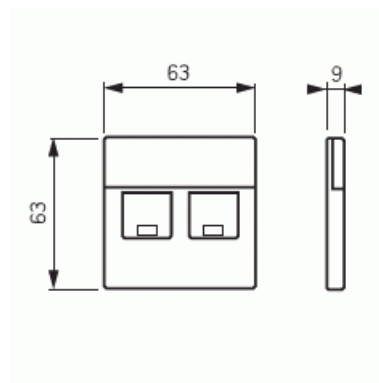

Keskiölevy

Keskiölevy, Impressivo, 2xRJ45-liittimelle, pölyluukut, matta valkoinen

Tyyppi: 1819DC-884

Snro: 7204095

Tuotetunnus: 2TKA00004842

GTIN: 6438199009353

Keskiölevy RJ45 rasian rungoille 1819.xx. Sopii 85mm peitelevyihin sekä sovittimen 2519-xx avulla 100mm peitelevyihin. Puhdistus tavanomaisilla miedoilla kotitalouden pesuaineilla. Puhdistamiseen ei saa käyttää tolua ja voimakkaiden liuottimien käyttöä on varottava.

Tekniset tiedot

Pakkaus

Paketti:	1/10/100/2800
Yksikkö:	kpl

ETIM Data

Kokoonpano:	keskiölevy
Käyttö:	modulaarinen jakkiliitin
Kiinnitysrengas:	Ei
Pölysuojakannella:	Ei
Saranoitu kansi:	Ei
Liitäntäsuunta:	suora
Painettava merkintä:	tulostettava lisäkilpi kilvenpitimeen

Tuotekortti

Keskiölevy, Impressivo, 2xRJ45-liittimelle, pölyluukut, matta valkoinen

Merkinnällä:	Ei
Asennustapa:	uppoasennus
Materiaali:	muovi
Materiaalin laatu:	kestomuovi
Halogeeniton:	Ei
Antibakteerinen käsittely:	Ei
Pinnan suojaus:	lakattu
Pintamateriaali:	matta
Väri:	valkoinen
RAL-numero (vastaava):	9016
Läpinäkyvä:	Ei
Kiinnitystapa:	ruuvikiinnitys
Vedonpoistin:	Ei
Suojatut väylät:	Ei
Suojattu kotelointi:	Ei
Eristetty ruuviliitos:	Ei
Valolla:	Ei
Sopii kotelointiluokalle (IP):	IP20
Iskunkestävyyssluokka:	IK00
Laitteen leveys:	63 mm
Laitteen korkeus:	63 mm
Laitteen syvyys:	63 mm