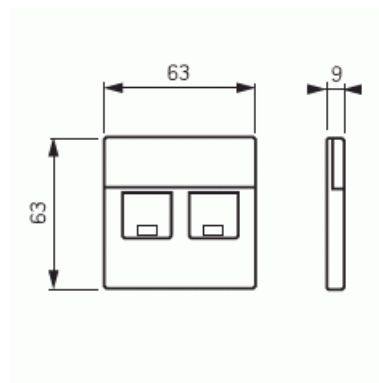

# Keskiölevy

Keskiölevy, Impressivo, 2xRJ45-liittimelle, pölyluukut, matta valkoinen

**Tyyppi:** 1819DC-884

**Snro:** 7204095

**Tuotekoodi:** 2TKA00004842

**GTIN:** 6438199009353

Keskiölevy RJ45 rasian rungoille 1819.xx. Sopii 85mm peitelevyihin sekä sovittimen 2519-xx avulla 100mm peitelevyihin. Puhdistus tavanomaisilla miedoilla kotitalouden pesuaineilla. Puhdistamiseen ei saa käyttää tolua ja voimakkaiden liuottimien käyttöä on varottava.