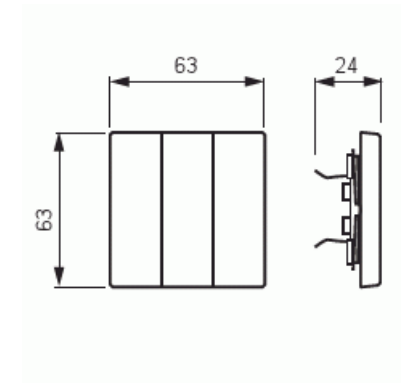

Vipu

Vipu, Impressivo, 3-osainen, matta valkoinen

Tyyppi: 1783-884

Snro: 2106104

Tuotekoodi: 2TKA00004841

GTIN: 6438199009346

3-osainen vipu 3-vipuisille kytkinrungolle 10631.xx. Sopii peitelevyjien 1-osaiselle kojeelle tarkoitettuun aukkoon sekä sovittimen 2519-xx avulla 2-osaiselle kojeelle tarkoitettuun aukkoon. Voidaan asentaa kuiviin tiloihin sisälle. Asennettaessa uppoon kosteisiin tiloihin tai ulos on käytettävä tiivistyssarjaa ja ruuvikiinnitteistä vivun runkoa. Valmistettu korkealaatuisesta ja kestävästä muovimateriaalista. Pinta on matta ja helppo pitää puhtaana. Puhdistus tavanomaisilla miedoilla kotitalouden pesuaineilla. Puhdistamiseen ei saa käyttää tolua ja voimakkaiden liuottimien käyttöä on varottava.

Vipu, Impressivo, 3-osainen, matta valkoinen

Malli / Tyyppi:	kolmiosainen keinuvipu
Kohomerkintä (esteettömyys):	Ei
Käyttö:	kytkin / painike
Soveltuu kosketusnäytölle väyläjärjestelmässä:	Ei
Kiinnitystapa:	puristusasennus
Käyttötilan indikointi:	Ei
Materiaali:	muovi
Materiaalin laatu:	kestomuovi
Halogeeniton:	Kyllä
Pinnan suojaus:	käsittelemätön
Pintamateriaali:	kiiltävä
Antibakteerinen käsittely:	Ei
Väri:	valkoinen
RAL-numero (vastaava):	9016
Merkintäalueella:	Ei
Vaihdettavalla linssillä/symbolilla:	Ei
Iskunkestävyysluokka:	IK00
Leveys:	63 mm
Korkeus:	63 mm
Syvyys:	63 mm