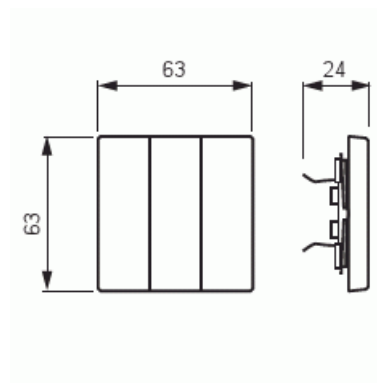

Vipu

Vipu, Impressivo, 3-osainen, matta valkoinen

Tyyppi: 1783-884

Snro: 2106104

Tuotetunnus: 2TKA00004841

GTIN: 6438199009346

3-osainen vipu 3-vipuisille kytkinrungolle 10631.xx. Sopii peitelevyjien 1-osaiselle kojeelle tarkoitettuun aukkoon sekä sovittimen 2519-xx avulla 2-osaiselle kojeelle tarkoitettuun aukkoon. Voidaan asentaa kuiviin tiloihin sisälle. Asennettaessa uppoon kosteisiin tiloihin tai ulos on käytettävä tiivistyssarjaa ja ruuvikiinnitteistä vivun runkoa. Valmistettu korkealaatuisesta ja kestävästä muovimateriaalista. Pinta on matta ja helppo pitää puhtaana. Puhdistus tavanomaisilla miedoilla kotitalouden pesuaineilla. Puhdistamiseen ei saa käyttää tolua ja voimakkaiden liuottimien käyttöä on varottava.

Tekniset tiedot

Pakkaus

Paketti:	1/10/100/2800
Yksikkö:	kpl

ETIM Data

Malli / Tyyppi:	kolmiosainen keinuvipu
Kohomerkintä (esteettömyys):	Ei
Käyttö:	kytkin / painike
Soveltuu kosketusnäytölle väyläjärjestelmässä:	Ei

Tuotekortti

Vipu, Impressivo, 3-osainen, matta valkoinen

Kiinnitystapa:	puristusasennus
Käyttötilan indikointi:	Ei
Materiaali:	muovi
Materiaalin laatu:	kestomuovi
Halogeeniton:	Kyllä
Pinnan suojaus:	muu
Pintamateriaali:	kiiltävä
Antibakteerinen käsittely:	Ei
Väri:	valkoinen
RAL-numero (vastaava):	9016
Merkintäalueella:	Ei
Vaihdettavalla linssillä/symbolilla:	Ei
Sopii kotelointiluokalle (IP):	IP21
Iskunkestävyyssluokka:	IK00
Leveys:	63 mm
Korkeus:	63 mm
Syvyys:	63 mm