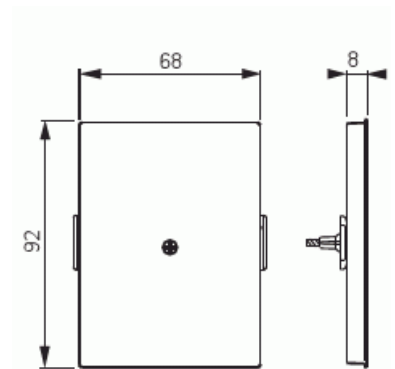

Keskiölevy

Keskiölevy, Impressivo, umpi, 100mm, matta valkoinen

Tyyppi: 2538-100-884

Snro: 2166087

Tuotetunnus: 2TKA00004840

GTIN: 6438199009339

Umpinainen keskiölevy. Sopii 100mm peitelevyihin. Valmistettu korkealaatuisesta ja kestävästä muovimateriaalista. Pinta on matta ja helppo pitää puhtaana. Puhdistus tavanomaisilla miedoilla kotitalouden pesuaineilla. Puhdistamiseen ei saa käyttää tolua ja voimakkaiden liuottimien käyttöä on varottava.

Tekniset tiedot

Pakkaus

Paketti:	1/10/100/1800
Yksikkö:	kpl

ETIM Data

Malli / Tyyppi:	keskiölevy
Kohomerkintä (esteettömyys):	Ei
Käyttö:	peitelevy
Soveltuu kosketusnäytölle väyläjärjestelmässä:	Ei
Kiinnitystapa:	ruuvikiinnitys
Käyttötilan indikointi:	Ei
Materiaali:	muovi

Tuotekortti

Keskiölevy, Impressivo, umpi, 100mm, matta valkoinen

Materiaalin laatu:	kestomuovi
Halogeeniton:	Kyllä
Pinnan suojaus:	lakattu
Pintamateriaali:	matta
Antibakteerinen käsittely:	Ei
Väri:	valkoinen
RAL-numero (vastaava):	9016
Merkintäalueella:	Ei
Vaihdettavalla linssillä/symbolilla:	Ei
Sopii kotelointiluokalle (IP):	IP21
Iskunkestävyyssluokka:	IK00
Leveys:	63 mm
Korkeus:	63 mm
Syvyys:	63 mm