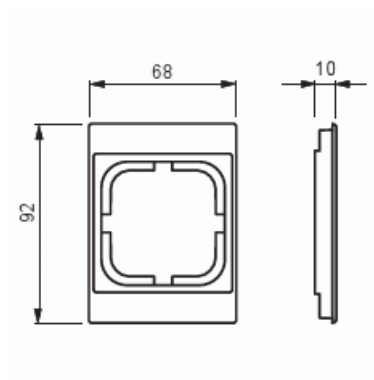

# Sovitin

Sovitin, Impressivo, 85/100mm, matta valkoinen

**Tyyppi:** 2519-884

**Snro:** 2166190

**Tuotetunnus:** 2TKA00004839

**GTIN:** 6438199009322

Sovitteen avulla 1-osaiset keskiölevylliset kalusteet, voidaan asentaa 100mm peitelevyjien 2-osaisille kalusteille tarkoitettuun aukkoon. Valmistettu korkealaatuisesta ja kestävästä muovimateriaalista. Pinta on matta ja helppo pitää puhtaana. Puhdistus tavanomaisilla miedoilla kotitalouden pesuaineilla. Puhdistamiseen ei saa käyttää tolua ja voimakkaiden liuottimien käyttöä on varottava.

### Pakkaus

Paketti:	1/20/200/3600
Yksikkö:	kpl

# Tuotekortti

Sovitin, Impressivo, 85/100mm, matta valkoinen

RAL-numero (vastaava):	9016
Läpinäkyvä:	Ei
Saranoitu kansi:	Ei
Kotelointiluokka (IP):	IP21
Kiinnitystapa:	puristus-/ruuvikiinnitys
Leveys:	68 mm
Korkeus:	10 mm
Syvyys:	68 mm