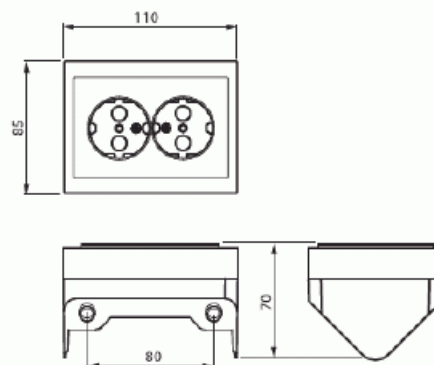

Pistorasia

Pistorasia, Impressivo, 2-osainen, maadoitettu, jousiliittimet, kulma-asennus, matta valkoinen

Tyyppi: 402EE-884

Snro: 2406019

Tuotetunnus: 2TKA00004834

GTIN: 6438199009100

Pistorasiassa on liittimet kutakin kosketinta kohden ja niihin voi kytkeä max 4 johtoa (haaroitusmahdollisuus). Liittimet on hyväksytty ML- ja MK-johtimille. Ei potentiaalivapaita liittimiä. Lapsisuoja on integroitu pistorasian runkoon.

Tekniset tiedot

Sähkösuureet

Nimellisvirta: 16 A

Luokitus

Kotelointiluokka: IP21

Pakkaus

Paketti: 1/20

Yksikkö: kpl

ETIM Data

Aktiivisten kontaktien määrä (pyöreä):	2
Merkinantolampulla:	Ei
Yksikköjen määrä:	2
Vaiheiden lukumäärä:	1
Merkintä/ilmaisu:	ei ole
Kytöntätapa:	pistokepuristin / jousiliitin
Saranoitu kansi:	Ei
Parannettu kosketussuojaus:	Ei
Merkintäpaikka:	Ei
Väri:	valkoinen
RAL-numero (vastaava):	9016
Metalliväri:	Ei
Läpinäkyvä:	Ei
Lukittava:	Ei
Irrotus/vapautus-mekanismi:	Ei
Eristetty asennus:	Ei
Toiminnanilmaisevalla valolla:	Ei
Hakuvalolla:	Ei
Ylijännitesuojaus:	Ei
Vikavirtasuojaus:	Ei
Pienoissulakkeella:	Ei
Erikoisteholähde:	ei erityistä virtalähdettä
Asennustapa:	uppoasennus
Kiinnitystapa:	kynsi-/ruuvikiinnitys
Materiaali:	muovi
Materiaalin laatu:	kestomuovi
Halogeeniton:	Kyllä
Pinnan suojaus:	lakattu
Pintamateriaali:	matta
Antibakteerinen käsittely:	Ei
Ketjutusmahdollisuus:	Ei
Päälle/pois-kytkimellä:	Ei
Kääntyvä keskiosa:	Ei

Tuotekortti

Pistorasia, Impressivo, 2-osainen, maadoitettu, jousiliittimet, kulma-asennus, matta valkoinen

Nimellisvirta:	16 A
Nimellisjännite:	250 V
Taajuus:	50 Hz
Sopii kotelointiluokalle (IP):	IP21
Laitteen leveys:	85 mm
Laitteen korkeus:	70 mm
Laitteen syvyys:	85 mm
Apple HomeKit -yhteensopiva:	Ei
Google Assistant -yhteensopiva:	Ei
IFTTT-tuki:	Ei