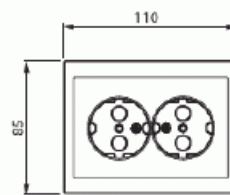

# Pistorasia

Pistorasia, Impressivo, 2-osainen, maadoitettu, jousiliittimet, kulma-asennus, matta valkoinen

**Tyyppi:** 402EE-884

**Snro:** 2406019

**Tuotekoodi:** 2TKA00004834

**GTIN:** 6438199009100

Pistorasiassa on liittimet kutakin kosketinta kohden ja niihin voi kytkeä max 4 johtoa (haaroitusmahdollisuus). Liittimet on hyväksytty ML- ja MK-johtimille. Ei potentiaalivapaita liittimiä. Lapsisuoja on integroitu pistorasian runkoon.

# Tuotekortti

Pistorasia, Impressivo, 2-osainen, maadoitettu, jousiliittimet, kulma-asennus, matta valkoinen

Kääntyvä keskiosa:	Ei
Taajuus:	50 Hz
Laitteen leveys:	85 mm
Laitteen korkeus:	70 mm
Laitteen syvyys:	85 mm
Apple HomeKit -yhteensopiva:	Ei
Google Assistant -yhteensopiva:	Ei
IFTTT-tuki:	Ei