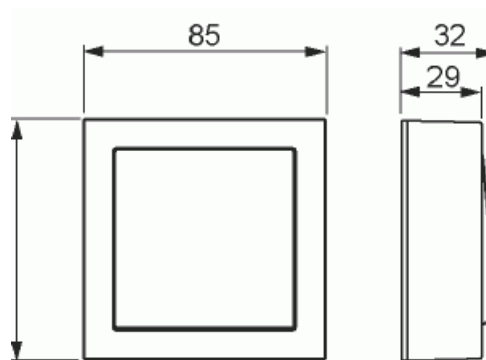

Kytkin

Kytkin 6, 16AX/250V, Impressivo, 2
lisäliitintä, matta valkoinen

Tyyppi: 1066A-884

Snro: 2046736

Tuotekoodi: 2TKA00004833

GTIN: 6438199009094

Pinta-asennettava kytkin jousikiinnitteisellä vivulla ja jousiliittimin. Sisältää kytkimen rungon, vivun, pintakehyksen sekä pohjalevyn. Liittimiin voi kytkeä max 2 johdinta ja ne on hyväksytty ML- ja MK-johtimille. IP21 tiiveys saavutetaan vain jos kaapeli tuodaan alhaalta tai pohjan läpi.

Tekniset tiedot

Sähkösuureet

Nimellisjännite: 250 V

Luokitus

Sopii kotelointiluokalle (IP): IP21

Sähkösuureet

Nimellisvirta: 16 AX

Pakkaus

Paketti:	1/10/100/1200
Yksikkö:	kpl

ETIM Data

Kytkentätapa:	vaihtokytkin
Käyttötapa:	keinuvipu/painike
Kokoonpano:	peruselementti täyskoteloitu
Painikekytkin:	Ei
Vipujen määrä:	1
Asennustapa:	pinta-asennus
Kiinnitystapa:	ruuvikiinnitys
Asennuslevyllä:	Ei
Materiaali:	muovi
Materiaalin laatu:	kestomuovi
Halogeeniton:	Kyllä
Pinnan suojaus:	lakattu
Pintamateriaali:	matta
Väri:	valkoinen
RAL-numero (vastaava):	9016
Merkintätila/-pinta:	ei
Valaisu:	ei
Nimellisvirta:	16 A
Kytkentävirta loistelampuille:	16 AX
Takaisinkytkentäliitin:	Ei
Kytkentätapa:	muu
Lämmityskytkin:	Ei
Pesukonekytkin:	Ei
Laitteen leveys:	85 mm
Laitteen korkeus:	40 mm
Laitteen syvyys:	70 mm
Upotussyvyys:	18 mm
Minimisyvyys (sisäänrakennettu laitekotelo):	18 mm