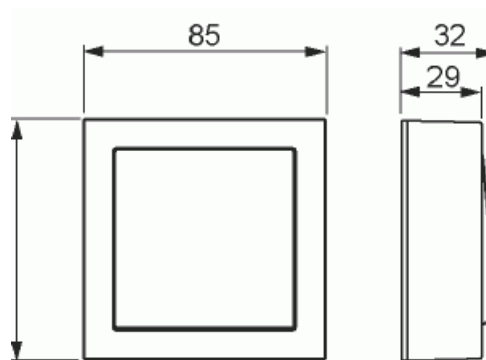

Kytkin

Kytkin 6, 16AX/250V, Impressivo, 2
lisäliitintä, matta valkoinen

Tyyppi: 1066A-884

Snro: 2046736

Tuotetunnus: 2TKA00004833

GTIN: 6438199009094

Pinta-asennettava kytkin jousikiinnitteisellä vivulla ja jousiliittimin. Sisältää kytkimen rungon, vivun, pintakehyksen sekä pohjalevyn. Liittimiin voi kytkeä max 2 johdinta ja ne on hyväksytty ML- ja MK-johtimille. IP21 tiiveys saavutetaan vain jos kaapeli tuodaan alhaalta tai pohjan läpi.

Tekniset tiedot

Sähkösuureet

Nimellisvirta:	16 AX
Nimellisjännite:	250 V

Pakkaus

Paketti:	1/10/100/1200
Yksikkö:	kpl

ETIM Data

KytKentätapa:	vaihtokytkin
Käyttötapa:	keinuvipu/painike

Kokoonpano:	peruselementti täyskoteloitu
Painikekytkin:	Ei
Vipujen määrä:	1
Asennustapa:	pinta-asennus
Kiinnitystapa:	ruuvikiinnitys
Asennuslevyllä:	Ei
Materiaali:	muovi
Materiaalin laatu:	kestomuovi
Halogeeniton:	Kyllä
Pinnan suojaus:	lakattu
Pintamateriaali:	matta
Väri:	valkoinen
RAL-numero (vastaava):	9016
Merkintätila/-pinta:	ei
Valaisu:	ei
Sopii kotelointiluokalle (IP):	IP21
Nimellisjännite:	250 V
Nimellisvirta:	16 A
Kytkentävirta loistelampuille:	16 AX
Takaisinkytkentäliitin:	Ei
Kytkentätapa:	muu
Lämmityskytkin:	Ei
Pesukonekytkin:	Ei
Laitteen leveys:	85 mm
Laitteen korkeus:	40 mm
Laitteen syvyys:	70 mm
Upotussyvyys:	18 mm
Minimisyvyys (sisäänrakennettu laitekotelo):	18 mm
Apple HomeKit -yhteensopiva:	Ei
Google Assistant -yhteensopiva:	Ei
Amazon Alexa -yhteensopiva:	Ei
IFTTT-tuki:	Ei