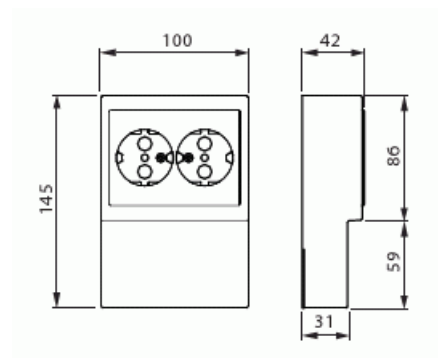

Pistorasia

Pistorasia, Impressivo, 2-osainen, maadoitettu, jousiliittimet, lista-asennus, matta valkoinen

Tyyppi: 402EL-884

Snro: 2406023

Tuotetunnus: 2TKA00004827

GTIN: 6438199009063

Pistorasiassa on liittimet kutakin kosketinta kohden ja niihin voi kytkeä max 4 johtoa (haaroitusmahdollisuus). Liittimet on hyväksytty ML- ja MK-johtimille. Ei potentiaalivapaita liittimiä. Lapsisuojat on integroitu pistorasian runkoon. IP21 tiiveys saavutetaan vain jos kaapeli tuodaan alhaalta.

Tekniset tiedot

Sähkösuureet

Nimellisvirta: 16 A

Luokitus

Suojausluokka: IP21

Pakkaus

Paketti: 1/10

Yksikkö: kpl

ETIM Data

Aktiivisten kontaktien määrä (pyöreä):	2
Merkinantolampulla:	Ei
Yksikköjen määrä:	2
Vaiheiden lukumäärä:	1
Merkintä/ilmaisu:	ei ole
Kytöntätapa:	pistokepuristin / jousiliitin
Saranoitu kansi:	Ei
Parannettu kosketussuojaus:	Ei
Merkintäpaikka:	Ei
Väri:	valkoinen
RAL-numero (vastaava):	9016
Metalliväri:	Ei
Läpinäkyvä:	Ei
Lukittava:	Ei
Irrotus/vapautus-mekanismi:	Ei
Eristetty asennus:	Ei
Toiminnanilmaisevalla valolla:	Ei
Hakuvalolla:	Ei
Ylijännitesuojaus:	Ei
Vikavirtasuojaus:	Ei
Pienoissulakkeella:	Ei
Erikoisteholähde:	ei erityistä virtalähdettä
Asennustapa:	uppoasennus
Kiinnitystapa:	kynsi-/ruuvikiinnitys
Materiaali:	muovi
Materiaalin laatu:	kestomuovi
Halogeeniton:	Kyllä
Pinnan suojaus:	lakattu
Pintamateriaali:	matta
Antibakteerinen käsittely:	Ei
Ketjutusmahdollisuus:	Ei
Päälle/pois-kytkimellä:	Ei

Tuotekortti

Pistorasia, Impressivo, 2-osainen, maadoitettu, jousiliittimet, lista-asennus, matta valkoinen

Kääntyvä keskiosa:	Ei
Nimellisvirta:	16 A
Nimellisjännite:	250 V
Taajuus:	50 Hz
Sopii kotelointiluokalle (IP):	IP21
Laitteen leveys:	100 mm
Laitteen korkeus:	42 mm
Laitteen syvyys:	100 mm
Apple HomeKit -yhteensopiva:	Ei
Google Assistant -yhteensopiva:	Ei
IFTTT-tuki:	Ei