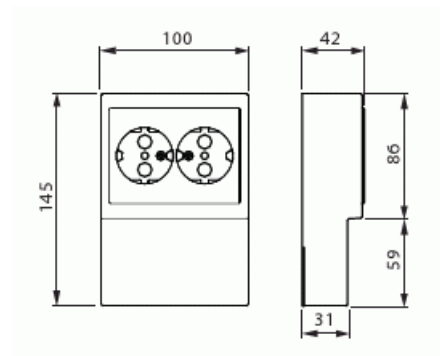

Pistorasia

Pistorasia, Impressivo, 2-osainen, maadoitettu, jousiliittimet, lista-asennus, matta valkoinen

Tyyppi: 402EL-884

Snro: 2406023

Tuotekoodi: 2TKA00004827

GTIN: 6438199009063

Pistorasiassa on liittimet kutakin kosketinta kohden ja niihin voi kytkeä max 4 johtoa (haaroitusmahdollisuus). Liittimet on hyväksytty ML- ja MK-johtimille. Ei potentiaalivapaita liittimiä. Lapsisuoja on integroitu pistorasian runkoon. IP21 tiiveys saavutetaan vain jos kaapeli tuodaan alhaalta.

Tekniset tiedot

Sähkösuureet

Nimellisvirta:	16 A
Nimellisjännite:	250 V

Luokitus

Sopii kotelointiluokalle (IP):	IP21
--------------------------------	------

Luokitus

Suojausluokka:	IP21
----------------	------

Pakkaus

Paketti:	1/10
Yksikkö:	kpl

ETIM Data

Aktiivisten kontaktien määrä (pyöreä):	2
Merkinantolampulla:	Ei
Yksikköjen määrä:	2
Vaiheiden lukumäärä:	1
Merkintä/ilmaisu:	ei ole
Kytöntätapa:	pistokepuristin / jousiliitin
Saranoitu kansi:	Ei
Parannettu kosketussuojaus:	Ei
Merkintäpaikka:	Ei
Väri:	valkoinen
RAL-numero (vastaava):	9016
Metalliväri:	Ei
Läpinäkyvä:	Ei
Lukittava:	Ei
Irrotus/vapautus-mekanismi:	Ei
Eristetty asennus:	Ei
Toiminnanilmaisevalla valolla:	Ei
Hakuvalolla:	Ei
Ylijännitesuojaus:	Ei
Vikavirtasuojaus:	Ei
Pienoissulakkeella:	Ei
Erikoisteholähde:	ei erityistä virtalähdettä
Asennustapa:	uppoasennus
Kiinnitystapa:	kynsi-/ruuvikiinnitys
Materiaali:	muovi
Materiaalin laatu:	kestomuovi
Halogeeniton:	Kyllä
Pinnan suojaus:	lakattu

Tuotekortti

Pistorasia, Impressivo, 2-osainen, maadoitettu, jousiliittimet, lista-asennus, matta valkoinen

Pintamateriaali:	matta
Antibakteerinen käsittely:	Ei
Ketjutusmahdollisuus:	Ei
Päälle/pois-kytkimellä:	Ei
Kääntyvä keskiosa:	Ei
Taajuus:	50 Hz
Laitteen leveys:	100 mm
Laitteen korkeus:	42 mm
Laitteen syvyys:	100 mm
Apple HomeKit -yhteensopiva:	Ei
Google Assistant -yhteensopiva:	Ei
IFTTT-tuki:	Ei