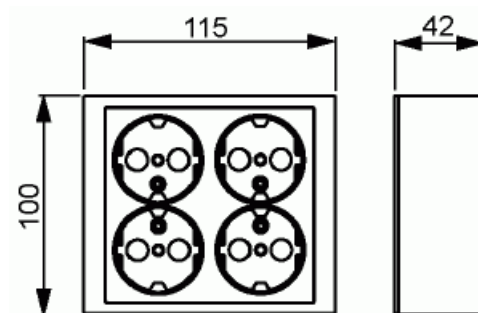

Pistorasia

Pistorasia, Impressivo, 4-osainen, maadoitettu, jousiliittimet, matta valkoinen

Tyyppi: 404EA-884

Snro: 2406025

Tuotetunnus: 2TKA00004826

GTIN: 6438199009056

Pistorasiassa on kaksi 2-osaista pistorasiarunkoa, jotka on ketjutettu valmiiksi. Molemmissa rungoissa on liittimet kutakin kosketinta kohden ja niihin voi kytkeä max 4 johtoa (haaroitusmahdollisuus). Liittimet on hyväksytty ML- ja MK-johtimille. Ei potentiaalivapaita liittimiä. Lapsisuojat on integroitu pistorasiarunkoihin. IP21 tiiveys saavutetaan vain jos kaapeli tuodaan alhaalta.

Tekniset tiedot

Sähkösuureet

Nimellisvirta: 16 A

Luokitus

Suojausluokka: IP21

Pakkaus

Paketti: 1/20

Yksikkö: kpl

ETIM Data

Aktiivisten kontaktien määrä (pyöreä):	2
Merkinantolampulla:	Ei
Yksikköjen määrä:	4
Vaiheiden lukumäärä:	1
Merkintä/ilmaisu:	ei ole
Kytöntätapa:	pistokepuristin / jousiliitin
Saranoitu kansi:	Ei
Parannettu kosketussuojaus:	Ei
Merkintäpaikka:	Ei
Väri:	valkoinen
RAL-numero (vastaava):	9016
Metalliväri:	Ei
Läpinäkyvä:	Ei
Lukittava:	Ei
Irrotus/vapautus-mekanismi:	Ei
Eristetty asennus:	Ei
Toiminnanilmaisevalla valolla:	Ei
Hakuvalolla:	Ei
Ylijännitesuojaus:	Ei
Vikavirtasuojaus:	Ei
Pienoissulakkeella:	Ei
Erikoisteholähde:	ei erityistä virtalähdettä
Asennustapa:	uppoasennus
Kiinnitystapa:	kynsi-/ruuvikiinnitys
Materiaali:	muovi
Materiaalin laatu:	kestomuovi
Halogeeniton:	Kyllä
Pinnan suojaus:	lakattu
Pintamateriaali:	matta
Antibakteerinen käsittely:	Ei
Ketjutusmahdollisuus:	Ei
Päälle/pois-kytkimellä:	Ei

Tuotekortti

Pistorasia, Impressivo, 4-osainen, maadoitettu, jousiliittimet, matta valkoinen

Kääntyvä keskiosa:	Ei
Nimellisvirta:	16 A
Nimellisjännite:	250 V
Taajuus:	50 Hz
Sopii kotelointiluokalle (IP):	IP21
Laitteen leveys:	115 mm
Laitteen korkeus:	100 mm
Laitteen syvyys:	42 mm
Apple HomeKit -yhteensopiva:	Ei
Google Assistant -yhteensopiva:	Ei
IFTTT-tuki:	Ei