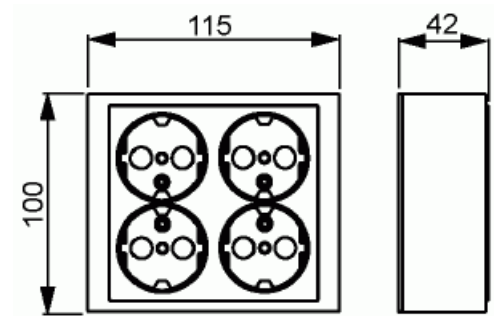

Pistorasia

Pistorasia, Impressivo, 4-osainen, maadoitettu, jousiliittimet, matta valkoinen

Tyyppi: 404EA-884

Snro: 2406025

Tuotekoodi: 2TKA00004826

GTIN: 6438199009056

Pistorasiassa on kaksi 2-osaista pistorasiarunkoa, jotka on ketjutettu valmiiksi. Molemmissa rungoissa on liittimet kutakin kosketinta kohden ja niihin voi kytkeä max 4 johtoa (haaroitusmahdollisuus). Liittimet on hyväksytty ML- ja MK-johtimille. Ei potentiaalivapaita liittimiä. Lapsisuoja on integroitu pistorasiarunkoihin. IP21 tiiveys saavutetaan vain jos kaapeli tuodaan alhaalta.

Tekniset tiedot

Sähkösuureet

Nimellisvirta: 16 A

Nimellisjännite: 250 V

Luokitus

Sopii koteloitiluokalle (IP): IP21

Luokitus

Suojausluokka: IP21

Pakkaus

Paketti:	1/20
Yksikkö:	kpl

ETIM Data

Aktiivisten kontaktien määrä (pyöreä):	2
Merkinantolampulla:	Ei
Yksikköjen määrä:	4
Vaiheiden lukumäärä:	1
Merkintä/ilmaisu:	ei ole
Kytöntätapa:	pistokepuristin / jousiliitin
Saranoitu kansi:	Ei
Parannettu kosketussuojaus:	Ei
Merkintäpaikka:	Ei
Väri:	valkoinen
RAL-numero (vastaava):	9016
Metalliväri:	Ei
Läpinäkyvä:	Ei
Lukittava:	Ei
Irrotus/vapautus-mekanismi:	Ei
Eristetty asennus:	Ei
Toiminnanilmaisevalla valolla:	Ei
Hakuvalolla:	Ei
Ylijännitesuojaus:	Ei
Vikavirtasuojaus:	Ei
Pienoissulakkeella:	Ei
Erikoisteholähde:	ei erityistä virtalähdettä
Asennustapa:	uppoasennus
Kiinnitystapa:	kynsi-/ruuvikiinnitys
Materiaali:	muovi
Materiaalin laatu:	kestomuovi
Halogeeniton:	Kyllä
Pinnan suojaus:	lakattu

Tuotekortti

Pistorasia, Impressivo, 4-osainen, maadoitettu, jousiliittimet, matta valkoinen

Pintamateriaali:	matta
Antibakteerinen käsittely:	Ei
Ketjutusmahdollisuus:	Ei
Päälle/pois-kytkimellä:	Ei
Kääntyvä keskiosa:	Ei
Taajuus:	50 Hz
Laitteen leveys:	115 mm
Laitteen korkeus:	100 mm
Laitteen syvyys:	42 mm
Apple HomeKit -yhteensopiva:	Ei
Google Assistant -yhteensopiva:	Ei
IFTTT-tuki:	Ei