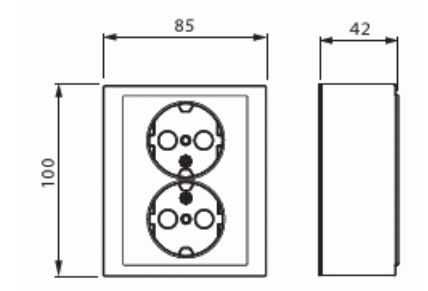

Pistorasia

Pistorasia, Impressivo, 2-osainen, maadoitettu, jousiliittimet, matta valkoinen

Tyyppi: 402EA-884

Snro: 2406018

Tuotekoodi: 2TKA00004825

GTIN: 6438199009049

Pistorasiassa on liittimet kutakin kosketinta kohden ja niihin voi kytkeä max 4 johtoa (haaroitusmahdollisuus). Liittimet on hyväksytty ML- ja MK-johtimille. Ei potentiaalivapaita liittimiä. Lapsisuojat on integroitu pistorasian runkoon. IP21 tiiveys saavutetaan vain jos kaapeli tuodaan alhaalta.

Tekniset tiedot

Sähkösuureet

Nimellisvirta:	16 A
Nimellisjännite:	250 V

Luokitus

Sopii kotelointiluokalle (IP):	IP21
--------------------------------	------

Pakkaus

Paketti:	1/10/100/1200
Yksikkö:	kpl

ETIM Data

Aktiivisten kontaktien määrä (pyöreä):	2
Merkinantolampulla:	Ei
Yksikköjen määrä:	2
Vaiheiden lukumäärä:	1
Merkintä/ilmaisu:	ei ole
Kytöntätapa:	pistokepuristin / jousiliitin
Saranoitu kansi:	Ei
Parannettu kosketussuojaus:	Ei
Merkintäpaikka:	Ei
Väri:	valkoinen
RAL-numero (vastaava):	9016
Metalliväri:	Ei
Läpinäkyvä:	Ei
Lukittava:	Ei
Irrotus/vapautus-mekanismi:	Ei
Eristetty asennus:	Ei
Toiminnanilmaisevalla valolla:	Ei
Hakuvalolla:	Ei
Ylijännitesuojaus:	Ei
Vikavirtasuojaus:	Ei
Pienoissulakkeella:	Ei
Erikoisteholähde:	ei erityistä virtalähdettä
Asennustapa:	uppoasennus
Kiinnitystapa:	kynsi-/ruuvikiinnitys
Materiaali:	muovi
Materiaalin laatu:	kestomuovi
Halogeeniton:	Kyllä
Pinnan suojaus:	lakattu
Pintamateriaali:	matta
Antibakteerinen käsittely:	Ei
Ketjutusmahdollisuus:	Ei
Päälle/pois-kytkimellä:	Ei

Tuotekortti

Pistorasia, Impressivo, 2-osainen, maadoitettu, jousiliittimet, matta valkoinen

Kääntyvä keskiosa:	Ei
Taajuus:	50 Hz
Laitteen leveys:	85 mm
Laitteen korkeus:	43 mm
Laitteen syvyys:	85 mm
Apple HomeKit -yhteensopiva:	Ei
Google Assistant -yhteensopiva:	Ei
IFTTT-tuki:	Ei