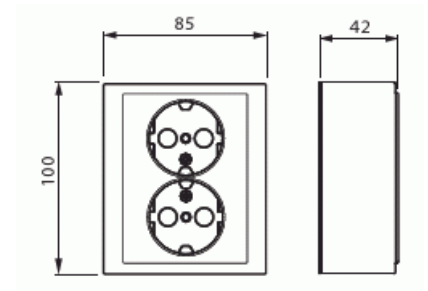

Pistorasia

Pistorasia, Impressivo, 2-osainen, maadoitettu, jousiliittimet, matta valkoinen

Tyyppi: 402EA-884

Snro: 2406018

Tuotetunnus: 2TKA00004825

GTIN: 6438199009049

Pistorasiassa on liittimet kutakin kosketinta kohden ja niihin voi kytkeä max 4 johtoa (haaroitusmahdollisuus). Liittimet on hyväksytty ML- ja MK-johtimille. Ei potentiaalivapaita liittimiä. Lapsisuojat on integroitu pistorasian runkoon. IP21 tiiveys saavutetaan vain jos kaapeli tuodaan alhaalta.

Tekniset tiedot

Sähkösuureet

Nimellisvirta: 16 A

Luokitus

Kotelointiluokka: IP21

Pakkaus

Paketti: 1/10/100/1200

Yksikkö: kpl

ETIM Data

Aktiivisten kontaktien määrä (pyöreä):	2
Merkinantolampulla:	Ei
Yksikköjen määrä:	2
Vaiheiden lukumäärä:	1
Merkintä/ilmaisu:	ei ole
Kytöntätapa:	pistokepuristin / jousiliitin
Saranoitu kansi:	Ei
Parannettu kosketussuojaus:	Ei
Merkintäpaikka:	Ei
Väri:	valkoinen
RAL-numero (vastaava):	9016
Metalliväri:	Ei
Läpinäkyvä:	Ei
Lukittava:	Ei
Irrotus/vapautus-mekanismi:	Ei
Eristetty asennus:	Ei
Toiminnanilmaisevalla valolla:	Ei
Hakuvalolla:	Ei
Ylijännitesuojaus:	Ei
Vikavirtasuojaus:	Ei
Pienoissulakkeella:	Ei
Erikoisteholähde:	ei erityistä virtalähdettä
Asennustapa:	uppoasennus
Kiinnitystapa:	kynsi-/ruuvikiinnitys
Materiaali:	muovi
Materiaalin laatu:	kestomuovi
Halogeeniton:	Kyllä
Pinnan suojaus:	lakattu
Pintamateriaali:	matta
Antibakteerinen käsittely:	Ei
Ketjutusmahdollisuus:	Ei
Päälle/pois-kytkimellä:	Ei

Tuotekortti

Pistorasia, Impressivo, 2-osainen, maadoitettu, jousiliittimet, matta valkoinen

Kääntyvä keskiosa:	Ei
Nimellisvirta:	16 A
Nimellisjännite:	250 V
Taajuus:	50 Hz
Sopii kotelointiluokalle (IP):	IP21
Laitteen leveys:	85 mm
Laitteen korkeus:	43 mm
Laitteen syvyys:	85 mm
Apple HomeKit -yhteensopiva:	Ei
Google Assistant -yhteensopiva:	Ei
IFTTT-tuki:	Ei