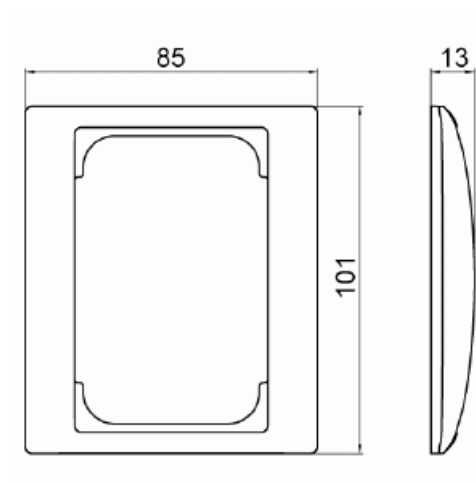

Peitelevy

Peitelevy 100 mm 1-osainen

Tyyppi: 1721F100-916

Snro: 2166511

Tuotekoodi: 2TKA00004820

GTIN: 6438199009278

SAGA™ tuotteen valmistukseen on käytetty biopohjaista muovia ja se on valmistettu nettonolla-tehtaassamme Suomessa. Uppoasennuspeitelevy 2-osaisille keskiölevyllisille pistorasioille. Myös 1-osaiset kalusteet, kuten esimerkiksi kytkimet, voidaan asentaa sovitin 2519-916 avulla. Voidaan asentaa sekä pystyyn että vaakaan. Valmistettu korkealaatuisesta ja kestävästä muovimateriaalista. Pinta on kiiltävä ja helppo pitää puhtaana. Muoviraaka-aineessa erittäin korkea UV-suojaus. Valkoinen RAL9003.

Tekniset tiedot

Pakkaus

Paketti:	1/10/100/2800
Yksikkö:	kpl

ETIM Data

Yksikköjen määrä:	1
Asennusuunta:	vaaka ja pysty
Vaakayksiköiden määrä:	1
Pysty-yksiköiden määrä:	1
Vaakamoduulien määrä:	1

Tuotekortti

Peitelevy 100 mm 1-osainen

Asennuskehys:	Ei
Uppoasennus:	Kyllä
Soveltuu lattiarasialle:	Ei
Soveltuu johtokanavalle:	Ei
Soveltuu uppoasennukseen:	Ei
Merkintäpaikka:	Ei
Materiaali:	muovi
Materiaalin laatu:	kestomuovi
Halogeeniton:	Kyllä
Antibakteerinen käsittely:	Ei
Pinnan suojaus:	käsittelemätön
Pintamateriaali:	kiiltävä
Väri:	valkoinen
RAL-numero (vastaava):	9003
Läpinäkyvä:	Ei
Saranoitu kansi:	Ei
Kotelointiluokka (IP):	IP21
Kiinnitystapa:	puristus-/ruuvikiinnitys
Leveys:	101 mm
Korkeus:	13 mm
Syvyys:	85 mm