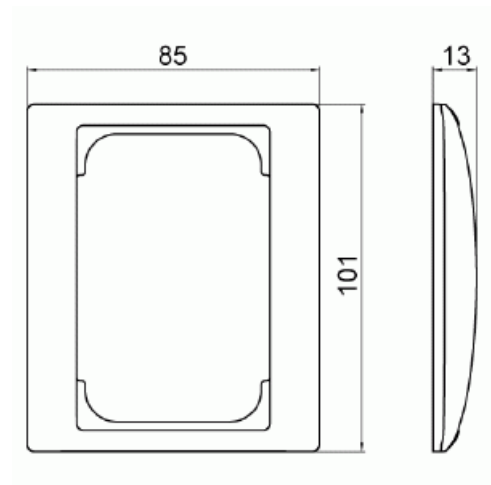

Peitelevy

Peitelevy 100 mm 1-osainen

Tyyppi: 1721F100-916

Snro: 2166511

Tuotetunnus: 2TKA00004820

GTIN: 6438199009278

SAGATM tuotteen valmistukseen on käytetty biopohjaista muovia ja se on valmistettu hiilineutraalisti Suomessa.

Uppoasennuspeitelevy 2-osaisille keskiölevyllisille pistorasioille. Myös 1-osaiset kalusteet, kuten esimerkiksi kytkimet, voidaan asentaa sovittimen 2519-916 avulla. Voidaan asentaa sekä pystyyn että vaakaan. Valmistettu korkealaatuisesta ja kestävästä muovimateriaalista. Pinta on kiiltävä ja helppo pitää puhtaana. Muoviraaka-aineessa erittäin korkea UV-suojaus. Valkoinen RAL9003.

Tekniset tiedot

Pakkaus

Paketti:	1/10/100/2800
Yksikkö:	kpl

ETIM Data

Yksikköjen määrä:	1
Asennussuunta:	vaaka ja pysty
Vaakayksiköiden määrä:	1
Pysty-yksiköiden määrä:	1
Vaakamoduulien määrä:	1

Tuotekortti

Peitelevy 100 mm 1-osainen

Asennuskehys:	Ei
Uppoasennus:	Kyllä
Soveltuu lattiarasialle:	Ei
Soveltuu johtokanavalle:	Ei
Soveltuu uppoasennukseen:	Ei
Merkintäpaikka:	Ei
Materiaali:	muovi
Materiaalin laatu:	kestomuovi
Halogeeniton:	Kyllä
Antibakteerinen käsittely:	Ei
Pinnan suojaus:	käsittelemätön
Pintamateriaali:	kiiltävä
Väri:	valkoinen
RAL-numero (vastaava):	9003
Läpinäkyvä:	Ei
Saranoitu kansi:	Ei
Kotelointiluokka (IP):	IP21
Kiinnitystapa:	puristus-/ruuvikiinnitys
Leveys:	101 mm
Korkeus:	13 mm
Syvyys:	85 mm