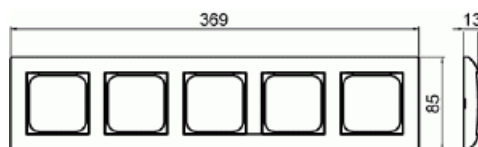

Peitelevy

Peitelevy 85 mm 5-osainen

Tyyppi: 1725F85-916

Snro: 2166505

Tuotekoodi: 2TKA00004819

GTIN: 6438199009261

SAGATM tuotteen valmistukseen on käytetty biopohjaista muovia ja se on valmistettu nettonolla-tehtaassamme Suomessa.

Uppoasennuspeitelevy 1-osaisille keskiölevyllisille kalusteille, kuten esimerkiksi kytkimet, 1-osaiset pistorasiat ja datarasiat. Valmistettu korkealaatuisesta ja kestävästä muovimateriaalista. Pinta on kiiltävä ja helppo pitää puhtaana. Muoviraaka-aineessa erittäin korkea UV-suojaus. Valkoinen RAL9003.

Tekniset tiedot

Pakkaus

Paketti:	1/5/25/700
Yksikkö:	kpl

ETIM Data

Yksikköjen määrä:	5
Asennussuunta:	vaaka ja pysty
Vaakayksiköiden määrä:	1
Pysty-yksiköiden määrä:	1
Vaakamoduulien määrä:	1
Asennuskehys:	Ei