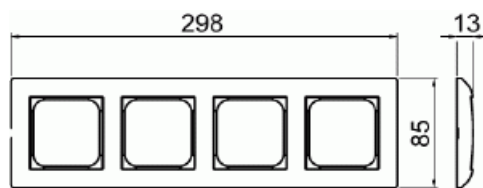

Peitelevy

Peitelevy 85 mm 4-osainen

Tyyppi: 1724F85-916

Snro: 2166504

Tuotekoodi: 2TKA00004818

GTIN: 6438199009254

SAGA™ tuotteen valmistukseen on käytetty biopohjaista muovia ja se on valmistettu nettonolla-tehtaassamme Suomessa.

Uppoasennuspeitelevy 1-osaisille keskiölevyllisille kalusteille, kuten esimerkiksi kytkimet, 1-osaiset pistorasiat ja datarasiat. Valmistettu korkealaatuisesta ja kestävästä muovimateriaalista. Pinta on kiiltävä ja helppo pitää puhtaana. Muoviraaka-aineessa erittäin korkea UV-suojaus. Valkoinen RAL9003.

Tekniset tiedot

Pakkaus

Paketti:	1/5/25/700
Yksikkö:	kpl

ETIM Data

Yksikköjen määrä:	4
Asennussuunta:	vaaka ja pysty
Vaakayksiköiden määrä:	1
Pysty-yksiköiden määrä:	1
Vaakamoduulien määrä:	1
Asennuskehys:	Ei