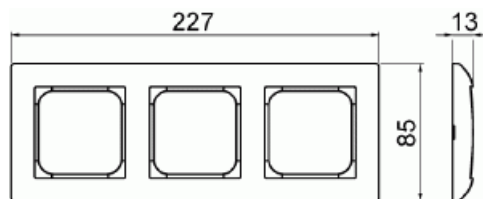

Peitelevy

Peitelevy 85 mm 3-osainen

Tyyppi: 1723F85-916

Snro: 2166503

Tuotekoodi: 2TKA00004817

GTIN: 6438199009247

SAGA™ tuotteen valmistukseen on käytetty biopohjaista muovia ja se on valmistettu nettonolla-tehtaassamme Suomessa.

Uppoasennuspeitelevy 1-osaisille keskiölevyllisille kalusteille, kuten esimerkiksi kytkimet, 1-osaiset pistorasiat ja datarasiat. Valmistettu korkealaatuisesta ja kestävästä muovimateriaalista. Pinta on kiiltävä ja helppo pitää puhtaana. Muoviraaka-aineessa erittäin korkea UV-suojaus. Valkoinen RAL9003.

Tekniset tiedot

Pakkaus

Paketti:	1/5/50/900
Yksikkö:	kpl

ETIM Data

Yksikköjen määrä:	3
Asennussuunta:	vaaka ja pysty
Vaakayksiköiden määrä:	1
Pysty-yksiköiden määrä:	1
Vaakamoduulien määrä:	1
Asennuskehys:	Ei