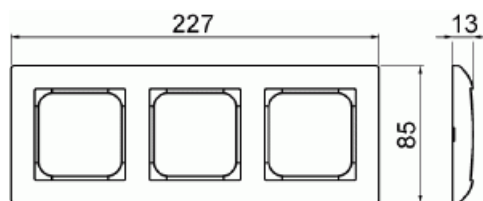

Peitelevy

Peitelevy 85 mm 3-osainen

Tyyppi: 1723F85-916

Snro: 2166503

Tuotetunnus: 2TKA00004817

GTIN: 6438199009247

SAGATM tuotteen valmistukseen on käytetty biopohjaista muovia ja se on valmistettu hiilineutraalisti Suomessa.

Uppoasennuspeitelevy 1-osaisille keskiölevyllisille kalusteille, kuten esimerkiksi kytkimet, 1-osaiset pistorasiat ja datarasiat. Valmistettu korkealaatuisesta ja kestävästä muovimateriaalista. Pinta on kiiltävä ja helppo pitää puhtaana. Muoviraaka-aineessa erittäin korkea UV-suojaus. Valkoinen RAL9003.

Tekniset tiedot

Pakkaus

Paketti:	1/5/50/900
Yksikkö:	kpl

ETIM Data

Yksikköjen määrä:	3
Asennusuunta:	vaaka ja pysty
Vaakayksiköiden määrä:	1
Pysty-yksiköiden määrä:	1
Vaakamoduulien määrä:	1

Tuotekortti

Peitelevy 85 mm 3-osainen

Asennuskehys:	Ei
Uppoasennus:	Kyllä
Soveltuu lattiarasialle:	Ei
Soveltuu johtokanavalle:	Ei
Soveltuu uppoasennukseen:	Ei
Merkintäpaikka:	Ei
Materiaali:	muovi
Materiaalin laatu:	kestomuovi
Halogeeniton:	Kyllä
Antibakteerinen käsittely:	Ei
Pinnan suojaus:	käsittelemätön
Pintamateriaali:	kiiltävä
Väri:	valkoinen
RAL-numero (vastaava):	9003
Läpinäkyvä:	Ei
Saranoitu kansi:	Ei
Kotelointiluokka (IP):	IP21
Kiinnitystapa:	puristus-/ruuvikiinnitys
Leveys:	227 mm
Korkeus:	13 mm
Syvyys:	85 mm