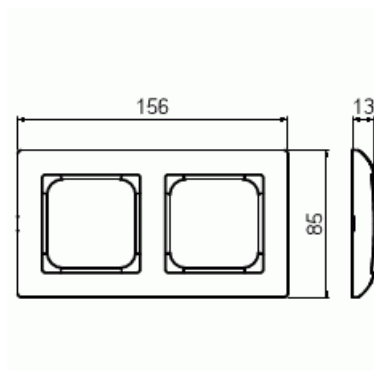

Peitelevy

Peitelevy 85 mm 2-osainen

Tyyppi: 1722F85-916

Snro: 2166502

Tuotetunnus: 2TKA00004816

GTIN: 6438199009230

SAGA™ tuotteen valmistukseen on käytetty biopohjaista muovia ja se on valmistettu hiilineutraalisti Suomessa.

Uppoasennuspeitelevy 1-osaisille keskiölevyllisille kalusteille, kuten esimerkiksi kytkimet, 1-osaiset pistorasiat ja datarasiat. Valmistettu korkealaatuisesta ja kestävästä muovimateriaalista. Pinta on kiiltävä ja helppo pitää puhtaana. Muoviraaka-aineessa erittäin korkea UV-suojaus. Valkoinen RAL9003.

Tekniset tiedot

Pakkaus

Paketti:	1/5/50/1400
Yksikkö:	kpl

ETIM Data

Yksikköjen määrä:	2
Asennussuunta:	vaaka ja pysty
Vaakayksiköiden määrä:	1
Pysty-yksiköiden määrä:	1
Vaakamoduulien määrä:	1

Tuotekortti

Peitelevy 85 mm 2-osainen

Asennuskehys:	Ei
Uppoasennus:	Kyllä
Soveltuu lattiarasialle:	Ei
Soveltuu johtokanavalle:	Ei
Soveltuu uppoasennukseen:	Ei
Merkintäpaikka:	Ei
Materiaali:	muovi
Materiaalin laatu:	kestomuovi
Halogeeniton:	Kyllä
Antibakteerinen käsittely:	Ei
Pinnan suojaus:	käsittelemätön
Pintamateriaali:	kiiltävä
Väri:	valkoinen
RAL-numero (vastaava):	9003
Läpinäkyvä:	Ei
Saranoitu kansi:	Ei
Kotelointiluokka (IP):	IP21
Kiinnitystapa:	puristus-/ruuvikiinnitys
Leveys:	156 mm
Korkeus:	13 mm
Syvyys:	85 mm