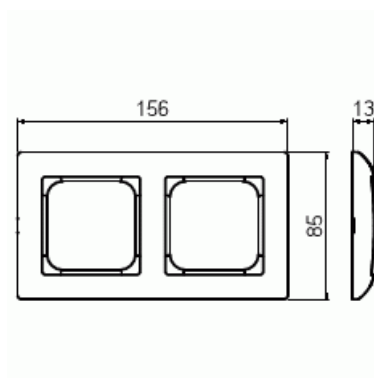

Peitelevy

Peitelevy 85 mm 2-osainen

Tyyppi: 1722F85-916

Snro: 2166502

Tuotekoodi: 2TKA00004816

GTIN: 6438199009230

SAGA™ tuotteen valmistukseen on käytetty biopohjaista muovia ja se on valmistettu nettonolla-tehtaassamme Suomessa.

Uppoasennuspeitelevy 1-osaisille keskiölevyllisille kalusteille, kuten esimerkiksi kytkimet, 1-osaiset pistorasiat ja datarasiat. Valmistettu korkealaatuisesta ja kestävästä muovimateriaalista. Pinta on kiiltävä ja helppo pitää puhtaana. Muoviraaka-aineessa erittäin korkea UV-suojaus. Valkoinen RAL9003.

Tekniset tiedot

Pakkaus

Paketti:	1/5/50/1400
Yksikkö:	kpl

ETIM Data

Yksikköjen määrä:	2
Asennussuunta:	vaaka ja pysty
Vaakayksiköiden määrä:	1
Pysty-yksiköiden määrä:	1
Vaakamoduulien määrä:	1
Asennuskehys:	Ei

Tuotekortti

Peitelevy 85 mm 2-osainen

Uppoasennus:	Kyllä
Soveltuu lattiarasialle:	Ei
Soveltuu johtokanavalle:	Ei
Soveltuu uppoasennukseen:	Ei
Merkintäpaikka:	Ei
Materiaali:	muovi
Materiaalin laatu:	kestomuovi
Halogeeniton:	Kyllä
Antibakteerinen käsittely:	Ei
Pinnan suojaus:	käsittelemätön
Pintamateriaali:	kiiltävä
Väri:	valkoinen
RAL-numero (vastaava):	9003
Läpinäkyvä:	Ei
Saranoitu kansi:	Ei
Kotelointiluokka (IP):	IP21
Kiinnitystapa:	puristus-/ruuvikiinnitys
Leveys:	156 mm
Korkeus:	13 mm
Syvyys:	85 mm