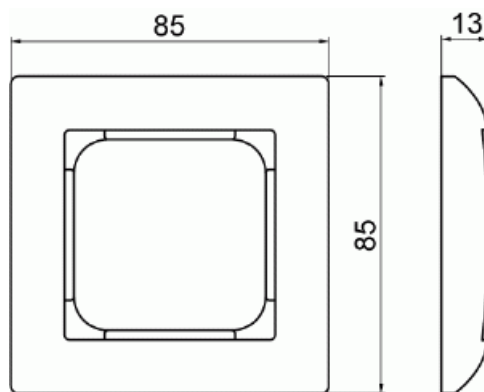

Peitelevy

Peitelevy 85 mm 1-osainen

Tyyppi: 1721F85-916

Snro: 2166501

Tuotetunnus: 2TKA00004815

GTIN: 6438199009223

SAGATM tuotteen valmistukseen on käytetty biopohjaista muovia ja se on valmistettu hiilineutraalisti Suomessa.

Uppoasennuspeitelevy 1-osaisille keskiölevyllisille kalusteille, kuten esimerkiksi kytkimet, 1-osaiset pistorasiat ja datarasiat. Valmistettu korkealaatuisesta ja kestävästä muovimateriaalista. Pinta on kiiltävä ja helppo pitää puhtaana. Muoviraaka-aineessa erittäin korkea UV-suojaus. Valkoinen RAL9003.

Tekniset tiedot

Pakkaus

Paketti:	1/10/100/2800
Yksikkö:	kpl

ETIM Data

Yksikköjen määrä:	1
Asennusuunta:	vaaka ja pysty
Vaakayksiköiden määrä:	1
Pysty-yksiköiden määrä:	1
Vaakamoduulien määrä:	1

Tuotekortti

Peitelevy 85 mm 1-osainen

Asennuskehys:	Ei
Uppoasennus:	Kyllä
Soveltuu lattiarasialle:	Ei
Soveltuu johtokanavalle:	Ei
Soveltuu uppoasennukseen:	Ei
Merkintäpaikka:	Ei
Materiaali:	muovi
Materiaalin laatu:	kestomuovi
Halogeeniton:	Kyllä
Antibakteerinen käsittely:	Ei
Pinnan suojaus:	käsittelemätön
Pintamateriaali:	kiiltävä
Väri:	valkoinen
RAL-numero (vastaava):	9003
Läpinäkyvä:	Ei
Saranoitu kansi:	Ei
Kotelointiluokka (IP):	IP21
Kiinnitystapa:	puristus-/ruuvikiinnitys
Leveys:	85 mm
Korkeus:	13 mm
Syvyys:	85 mm