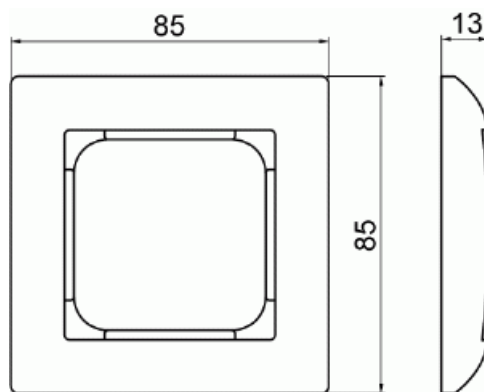

# Peitelevy

Peitelevy 85 mm 1-osainen

**Tyyppi:** 1721F85-916

**Snro:** 2166501

**Tuotekoodi:** 2TKA00004815

**GTIN:** 6438199009223

SAGA™ tuotteen valmistukseen on käytetty biopohjaista muovia ja se on valmistettu nettonolla-tehtaassamme Suomessa.

Uppoasennuspeitelevy 1-osaisille keskiölevyllisille kalusteille, kuten esimerkiksi kytkimet, 1-osaiset pistorasiat ja datarasiat. Valmistettu korkealaatuisesta ja kestävästä muovimateriaalista. Pinta on kiiltävä ja helppo pitää puhtaana. Muoviraaka-aineessa erittäin korkea UV-suojaus. Valkoinen RAL9003.