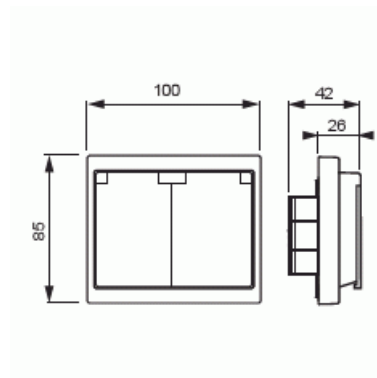

# Pistorasia

Pistorasia, Impressivo, 2-os, maad, jousiliittimin, haaroitusliittimet, IP44, matta valkoinen

**Tyyppi:** 302EUJW-884

**Snro:** 2516138

**Tuotetunnus:** 2TKA00004811

**GTIN:** 6438199009186

Uppoasennettava roiskevesitiivis pistorasia. Pistorasiassa on liittimet kutakin kosketinta kohden ja niihin voi kytkeä max 4 johtoa (haaroitusmahdollisuus). Liittimet on hyväksytty ML- ja MK-johtimille. Ei potentiaalivapaita liittimiä. Pistorasian runko on kosketussuojainen ilman peitelevyä. IP44 hyväksytty vaaka suoraan ja läppäkannet ylös päin auki asennettuna. Toimitus sisältää myös peitelevyn.