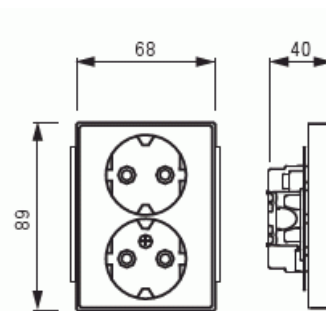

Pistorasia

Pistorasia, Impressivo, 2-os, maad, jousiliittimin, haaroitusliittimet, matta valkoinen

Tyyppi: 302EUC-884

Snro: 2506033

Tuotetunnus: 2TKA00004809

GTIN: 6438199009025

Uppoasennettava pistorasia. Pistorasiassa on liittimet kutakin kosketinta kohden ja niihin voi kytkeä max 4 johtoa (haaroitusmahdollisuus). Liittimet on hyväksytty ML ja MK johtimille. Ei potentiaalivapaita liittimiä. Pistorasian runko on kosketussuojainen ilman peitelevyä.

Tekniset tiedot

Sähkösuureet

Nimellisvirta: 16 A

Luokitus

Kotelointiluokka: IP21

Pakkaus

Paketti: 1/10/100/1200

Yksikkö: kpl

ETIM Data

Aktiivisten kontaktien määrä (pyöreä):	2
Merkinantolampulla:	Ei
Yksikköjen määrä:	2
Vaiheiden lukumäärä:	1
Merkintä/ilmaisu:	ei ole
KytKentätapa:	pistokepuristin / jousiliitin
Saranoitu kansi:	Ei
Parannettu kosketussuojaus:	Ei
Merkintäpaikka:	Ei
Väri:	valkoinen
RAL-numero (vastaava):	9016
Metalliväri:	Ei
Läpinäkyvä:	Ei
Lukittava:	Ei
Irrotus/vapautus-mekanismi:	Ei
Eristetty asennus:	Ei
Toiminnanilmaisevalla valolla:	Ei
Hakuvalolla:	Ei
Ylijännitesuojaus:	Ei
Vikavirtasuojaus:	Ei
Pienoissulakkeella:	Ei
Erikoisteholähde:	ei erityistä virtalähdettä
Asennustapa:	uppoasennus
Kiinnitystapa:	kynsi-/ruuvikiinnitys
Materiaali:	muovi
Materiaalin laatu:	kestomuovi
Halogeeniton:	Kyllä
Pinnan suojaus:	lakattu
Pintamateriaali:	matta
Antibakteerinen käsittely:	Ei
Ketjutusmahdollisuus:	Ei
Päälle/pois-kytkimellä:	Ei

Tuotekortti

Pistorasia, Impressivo, 2-os, maad, jousiliittimin, haaroitusliittimet, matta valkoinen

Kääntyvä keskiosa:	Ei
Nimellisvirta:	16 A
Nimellisjännite:	250 V
Taajuus:	50 Hz
Sopii koteloituokalle (IP):	IP21
Laitteen leveys:	71 mm
Laitteen korkeus:	48 mm
Laitteen syvyys:	71 mm
Minimisyvyys (sisäänrakennettu laitekotelo):	17 mm
Apple HomeKit -yhteensopiva:	Ei
Google Assistant -yhteensopiva:	Ei
IFTTT-tuki:	Ei