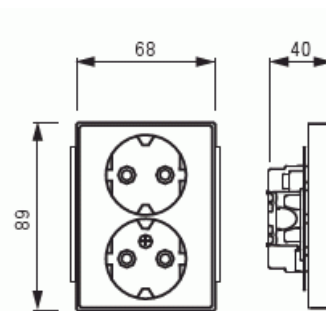

Pistorasia

Pistorasia, Impressivo, 2-os, maad, jousiliittimin, haaroitusliittimet, matta valkoinen

Tyyppi: 302EUC-884

Snro: 2506033

Tuotekoodi: 2TKA00004809

GTIN: 6438199009025

Uppoasennettava pistorasia. Pistorasiassa on liittimet kutakin kosketinta kohden ja niihin voi kytkeä max 4 johtoa (haaroitusmahdollisuus). Liittimet on hyväksytty ML ja MK johtimille. Ei potentiaalivapaita liittimiä. Pistorasian runko on kosketussuojainen ilman peitelevyä.

Tekniset tiedot

Sähkösuureet

Nimellisvirta:	16 A
Nimellisjännite:	250 V

Luokitus

Sopii kotelointiluokalle (IP):	IP21
--------------------------------	------

Pakkaus

Paketti:	1/10/100/1200
Yksikkö:	kpl

ETIM Data

Aktiivisten kontaktien määrä (pyöreä):	2
Merkinantolampulla:	Ei
Yksikköjen määrä:	2
Vaiheiden lukumäärä:	1
Merkintä/ilmaisu:	ei ole
KytKentätapa:	pistokepuristin / jousiliitin
Saranoitu kansi:	Ei
Parannettu kosketussuojaus:	Ei
Merkintäpaikka:	Ei
Väri:	valkoinen
RAL-numero (vastaava):	9016
Metalliväri:	Ei
Läpinäkyvä:	Ei
Lukittava:	Ei
Irrotus/vapautus-mekanismi:	Ei
Eristetty asennus:	Ei
Toiminnanilmaisevalla valolla:	Ei
Hakuvalolla:	Ei
Ylijännitesuojaus:	Ei
Vikavirtasuojaus:	Ei
Pienoissulakkeella:	Ei
Erikoisteholähde:	ei erityistä virtalähdettä
Asennustapa:	uppoasennus
Kiinnitystapa:	kynsi-/ruuvikiinnitys
Materiaali:	muovi
Materiaalin laatu:	kestomuovi
Halogeeniton:	Kyllä
Pinnan suojaus:	lakattu
Pintamateriaali:	matta
Antibakteerinen käsittely:	Ei
Ketjutusmahdollisuus:	Ei
Päälle/pois-kytkimellä:	Ei

Tuotekortti

Pistorasia, Impressivo, 2-os, maad, jousiliittimin, haaroitusliittimet, matta valkoinen

Kääntyvä keskiosa:	Ei
Taajuus:	50 Hz
Laitteen leveys:	71 mm
Laitteen korkeus:	48 mm
Laitteen syvyys:	71 mm
Minimisyvyys (sisäänrakennettu laitekotelo):	17 mm
Apple HomeKit -yhteensopiva:	Ei
Google Assistant -yhteensopiva:	Ei
IFTTT-tuki:	Ei