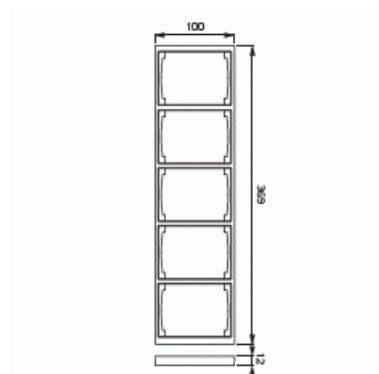

# Peitelevy

Peitelevy, Impressivo, 100mm, 5-osainen, matta valkoinen

**Tyyppi:** 1725F100-884

**Snro:** 2166376

**Tuotetunnus:** 2TKA00004808

**GTIN:** 6438199009018

Uppoasennuspeitelevy 2-osaisille keskiölevyllisille kalusteille, kuten esimerkiksi kaksoispistorasia. Myös 1-osaiset kalusteet, kuten esimerkiksi kytkimet, voidaan asentaa sovittimen 2519-xx avulla. Voidaan asentaa sekä pystyyn että vaakaan. Valmistettu korkealaatuisesta ja kestävästä muovimateriaalista. Pinta on matta ja helppo pitää puhtaana. Puhdistus tavanomaisilla miedoilla kotitalouden pesuaineilla. Puhdistamiseen ei saa käyttää tolua ja voimakkaiden liuottimien käyttöä on varottava.