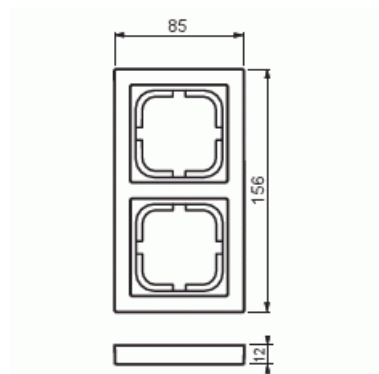

Peitelevy

Peitelevy, Impressivo, 85mm, 2-osainen, matta valkoinen

Tyyppi: 1722F85-884

Snro: 2166352

Tuotekoodi: 2TKA00004807

GTIN: 6438199009001

Uppoasennuspeitelevy 1-osaisille keskiölevyllisille kalusteille, kuten esimerkiksi kytkimet. Voidaan asentaa sekä pystyyn että vaakaan. Valmistettu korkealaatuisesta ja kestävästä muovimateriaalista. Pinta on matta ja helppo pitää puhtaana. Puhdistus tavanomaisilla miedoilla kotitalouden pesuaineilla. Puhdistamiseen ei saa käyttää tolua ja voimakkaiden liuottimien käyttöä on varottava.

Tekniset tiedot

Pakkaus

Paketti:	1/5/50/1400
Yksikkö:	kpl

ETIM Data

Yksikköjen määrä:	2
Asennussuunta:	vaaka ja pysty
Vaakayksiköiden määrä:	1
Pysty-yksiköiden määrä:	1
Asennuskehys:	Ei
Uppoasennus:	Kyllä

Tuotekortti

Peitelevy, Impressivo, 85mm, 2-osainen, matta valkoinen

Soveltuu lattiarasialle:	Ei
Soveltuu johtokanavalle:	Ei
Soveltuu uppoasennukseen:	Ei
Merkintäpaikka:	Ei
Materiaali:	muovi
Materiaalin laatu:	kestomuovi
Halogeeniton:	Kyllä
Antibakteerinen käsittely:	Ei
Pinnan suojaus:	käsittelemätön
Pintamateriaali:	matta
Väri:	valkoinen
RAL-numero (vastaava):	9016
Läpinäkyvä:	Ei
Saranoitu kansi:	Ei
Kotelointiluokka (IP):	IP21
Kiinnitystapa:	puristus-/ruuvikiinnitys
Leveys:	85 mm
Korkeus:	12 mm
Syvyys:	85 mm