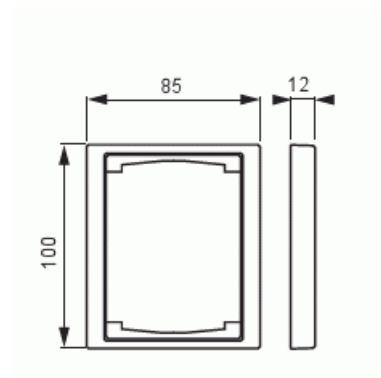

# Peitelevy

Peitelevy, Impressivo, 100mm, 1-osainen, matta valkoinen

**Tyyppi:** 1721F100-884

**Snro:** 2166371

**Tuotetunnus:** 2TKA00004806

**GTIN:** 6438199008998

Uppoasennuspeitelevy 2-osaisille keskiölevyllisille kalusteille, kuten esimerkiksi kaksoispistorasia. Myös 1-osaiset kalusteet, kuten esimerkiksi kytkimet, voidaan asentaa sovittimen 2519-xx avulla. Voidaan asentaa sekä pystyyn että vaakaan. Valmistettu korkealaatuisesta ja kestävästä muovimateriaalista. Pinta on matta ja helppo pitää puhtaana. Puhdistus tavanomaisilla miedoilla kotitalouden pesuaineilla. Puhdistamiseen ei saa käyttää tölua ja voimakkaiden liuottimien käyttöä on varottava.

### ETIM Data

Yksikköjen määrä:	1
Asennussuunta:	vaaka ja pysty
Vaakayksiköiden määrä:	1
Pysty-yksiköiden määrä:	1
Asennuskehys:	Ei

# Tuotekortti

Peitelevy, Impressivo, 100mm, 1-osainen, matta valkoinen

Uppoasennus:	Kyllä
Soveltuu lattiarasialle:	Ei
Soveltuu johtokanavalle:	Ei
Soveltuu uppoasennukseen:	Ei
Merkintäpaikka:	Ei
Materiaali:	muovi
Materiaalin laatu:	kestomuovi
Halogeeniton:	Kyllä
Antibakteerinen käsittely:	Ei
Pinnan suojaus:	käsittelemätön
Pintamateriaali:	matta
Väri:	valkoinen
RAL-numero (vastaava):	9016
Läpinäkyvä:	Ei
Saranoitu kansi:	Ei
Kotelointiluokka (IP):	IP21
Kiinnitystapa:	puristus-/ruuvikiinnitys
Leveys:	100 mm
Korkeus:	12 mm
Syvyys:	100 mm