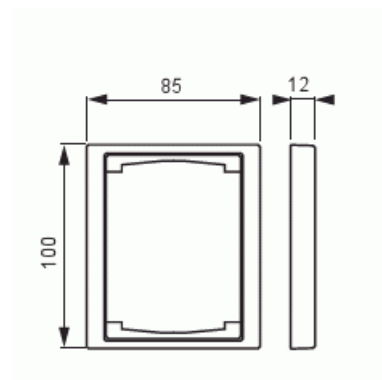

Peitelevy

Peitelevy, Impressivo, 100mm, 1-osainen, matta valkoinen

Tyyppi: 1721F100-884

Snro: 2166371

Tuotekoodi: 2TKA00004806

GTIN: 6438199008998

Uppoasennuspeitelevy 2-osaisille keskiölevyllisille kalusteille, kuten esimerkiksi kaksoispistorasia. Myös 1-osaiset kalusteet, kuten esimerkiksi kytkimet, voidaan asentaa sovittimen 2519-xx avulla. Voidaan asentaa sekä pystyyn että vaakaan. Valmistettu korkealaatuisesta ja kestävästä muovimateriaalista. Pinta on matta ja helppo pitää puhtaana. Puhdistus tavanomaisilla miedoilla kotitalouden pesuaineilla. Puhdistamiseen ei saa käyttää tolua ja voimakkaiden liuottimien käyttöä on varottava.

Tekniset tiedot

Pakkaus

Paketti:	1/10/100/2800
Yksikkö:	kpl

ETIM Data

Yksikköjen määrä:	1
Asennussuunta:	vaaka ja pysty
Vaakayksiköiden määrä:	1
Pysty-yksiköiden määrä:	1
Asennuskehys:	Ei

Tuotekortti

Peitelevy, Impressivo, 100mm, 1-osainen, matta valkoinen

Uppoasennus:	Kyllä
Soveltuu lattiarasialle:	Ei
Soveltuu johtokanavalle:	Ei
Soveltuu uppoasennukseen:	Ei
Merkintäpaikka:	Ei
Materiaali:	muovi
Materiaalin laatu:	kestomuovi
Halogeeniton:	Kyllä
Antibakteerinen käsittely:	Ei
Pinnan suojaus:	käsittelemätön
Pintamateriaali:	matta
Väri:	valkoinen
RAL-numero (vastaava):	9016
Läpinäkyvä:	Ei
Saranoitu kansi:	Ei
Kotelointiluokka (IP):	IP21
Kiinnitystapa:	puristus-/ruuvikiinnitys
Leveys:	100 mm
Korkeus:	12 mm
Syvyys:	100 mm