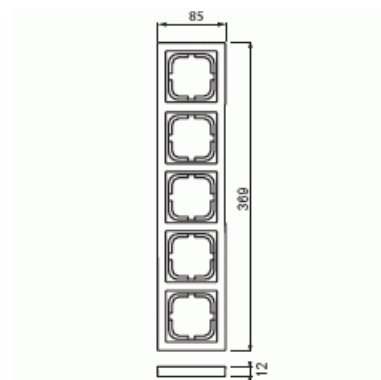

Peitelevy

Peitelevy, Impressivo, 85mm, 5-osainen, matta valkoinen

Tyyppi: 1725F85-884

Snro: 2166355

Tuotetunnus: 2TKA00004805

GTIN: 6438199008981

Uppoasennuspeitelevy 1-osaisille keskiölevyllisille kalusteille, kuten esimerkiksi kytkimet. Voidaan asentaa sekä pystyyn että vaakaan. Valmistettu korkealaatuisesta ja kestävästä muovimateriaalista. Pinta on matta ja helppo pitää puhtaana. Puhdistus tavanomaisilla miedoilla kotitalouden pesuaineilla. Puhdistamiseen ei saa käyttää tolua ja voimakkaiden liuottimien käyttöä on varottava.

Tekniset tiedot

Pakkaus

Paketti:	1/5/25/700
Yksikkö:	kpl

ETIM Data

Yksikköjen määrä:	5
Asennussuunta:	vaaka ja pysty
Vaakayksiköiden määrä:	1
Pysty-yksiköiden määrä:	1
Asennuskehys:	Ei
Uppoasennus:	Kyllä

Tuotekortti

Peitelevy, Impressivo, 85mm, 5-osainen, matta valkoinen

Soveltuu lattiarasialle:	Ei
Soveltuu johtokanavalle:	Ei
Soveltuu uppoasennukseen:	Ei
Merkintäpaikka:	Ei
Materiaali:	muovi
Materiaalin laatu:	kestomuovi
Halogeeniton:	Kyllä
Antibakteerinen käsittely:	Ei
Pinnan suojaus:	käsittelemätön
Pintamateriaali:	matta
Väri:	valkoinen
RAL-numero (vastaava):	9016
Läpinäkyvä:	Ei
Saranoitu kansi:	Ei
Kotelointiluokka (IP):	IP21
Kiinnitystapa:	puristus-/ruuvikiinnitys
Leveys:	85 mm
Korkeus:	12 mm
Syvyys:	85 mm