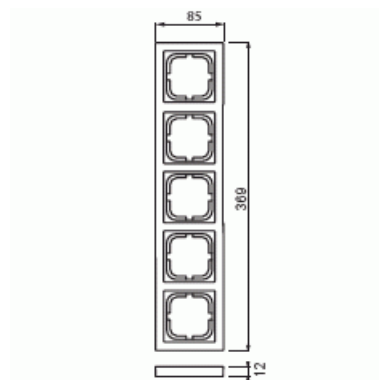

Peitelevy

Peitelevy, Impressivo, 85mm, 5-osainen, matta valkoinen

Tyyppi: 1725F85-884

Snro: 2166355

Tuotekoodi: 2TKA00004805

GTIN: 6438199008981

Uppoasennuspeitelevy 1-osaisille keskiölevyllisille kalusteille, kuten esimerkiksi kytkimet. Voidaan asentaa sekä pystyyn että vaakaan. Valmistettu korkealaatuisesta ja kestävästä muovimateriaalista. Pinta on matta ja helppo pitää puhtaana. Puhdistus tavanomaisilla miedoilla kotitalouden pesuaineilla. Puhdistamiseen ei saa käyttää tolua ja voimakkaiden liuottimien käyttöä on varottava.

Tekniset tiedot

Pakkaus

Paketti:	1/5/25/700
Yksikkö:	kpl

ETIM Data

Yksikköjen määrä:	5
Asennussuunta:	vaaka ja pysty
Vaakayksiköiden määrä:	1
Pysty-yksiköiden määrä:	1
Asennuskehys:	Ei
Uppoasennus:	Kyllä

Tuotekortti

Peitelevy, Impressivo, 85mm, 5-osainen, matta valkoinen

Soveltuu lattiarasialle:	Ei
Soveltuu johtokanavalle:	Ei
Soveltuu uppoasennukseen:	Ei
Merkintäpaikka:	Ei
Materiaali:	muovi
Materiaalin laatu:	kestomuovi
Halogeeniton:	Kyllä
Antibakteerinen käsittely:	Ei
Pinnan suojaus:	käsittelemätön
Pintamateriaali:	matta
Väri:	valkoinen
RAL-numero (vastaava):	9016
Läpinäkyvä:	Ei
Saranoitu kansi:	Ei
Kotelointiluokka (IP):	IP21
Kiinnitystapa:	puristus-/ruuvikiinnitys
Leveys:	85 mm
Korkeus:	12 mm
Syvyys:	85 mm