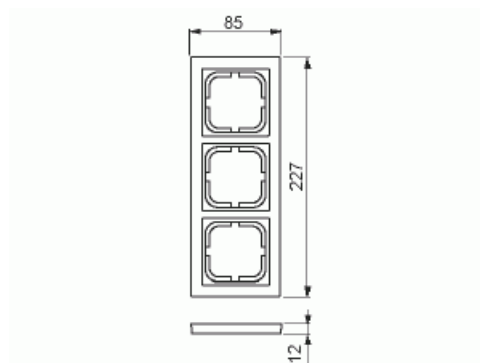

# Peitelevy

Peitelevy, Impressivo, 85mm, 3-osainen, matta valkoinen

**Tyyppi:** 1723F85-884

**Snro:** 2166353

**Tuotetunnus:** 2TKA00004804

**GTIN:** 6438199008974

Uppoasennuspeitelevy 1-osaisille keskiölevyllisille kalusteille, kuten esimerkiksi kytkimet. Voidaan asentaa sekä pystyyn että vaakaan. Valmistettu korkealaatuisesta ja kestävästä muovimateriaalista. Pinta on matta ja helppo pitää puhtaana. Puhdistus tavanomaisilla miedoilla kotitalouden pesuaineilla. Puhdistamiseen ei saa käyttää tölua ja voimakkaiden liuottimien käyttöä on varottava.