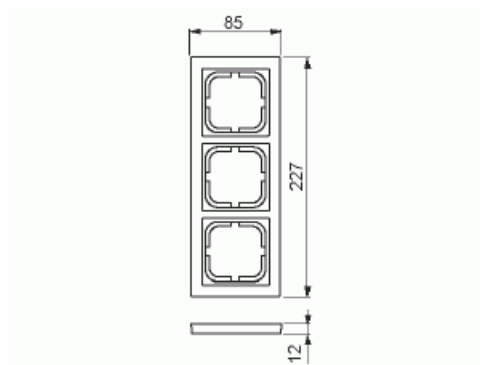

Peitelevy

Peitelevy, Impressivo, 85mm, 3-osainen, matta valkoinen

Tyyppi: 1723F85-884

Snro: 2166353

Tuotekoodi: 2TKA00004804

GTIN: 6438199008974

Uppoasennuspeitelevy 1-osaisille keskiölevyllisille kalusteille, kuten esimerkiksi kytkimet. Voidaan asentaa sekä pystyyn että vaakaan. Valmistettu korkealaatuisesta ja kestävästä muovimateriaalista. Pinta on matta ja helppo pitää puhtaana. Puhdistus tavanomaisilla miedoilla kotitalouden pesuaineilla. Puhdistamiseen ei saa käyttää tolua ja voimakkaiden liuottimien käyttöä on varottava.

Tekniset tiedot

Pakkaus

Paketti:	1/5/50/900
Yksikkö:	kpl

ETIM Data

Yksikköjen määrä:	3
Asennussuunta:	vaaka ja pysty
Vaakayksiköiden määrä:	1
Pysty-yksiköiden määrä:	1
Asennuskehys:	Ei
Uppoasennus:	Kyllä

Tuotekortti

Peitelevy, Impressivo, 85mm, 3-osainen, matta valkoinen

Soveltuu lattiarasialle:	Ei
Soveltuu johtokanavalle:	Ei
Soveltuu uppoasennukseen:	Ei
Merkintäpaikka:	Ei
Materiaali:	muovi
Materiaalin laatu:	kestomuovi
Halogeeniton:	Kyllä
Antibakteerinen käsittely:	Ei
Pinnan suojaus:	käsittelemätön
Pintamateriaali:	matta
Väri:	valkoinen
RAL-numero (vastaava):	9016
Läpinäkyvä:	Ei
Saranoitu kansi:	Ei
Kotelointiluokka (IP):	IP21
Kiinnitystapa:	puristus-/ruuvikiinnitys
Leveys:	85 mm
Korkeus:	12 mm
Syvyys:	85 mm