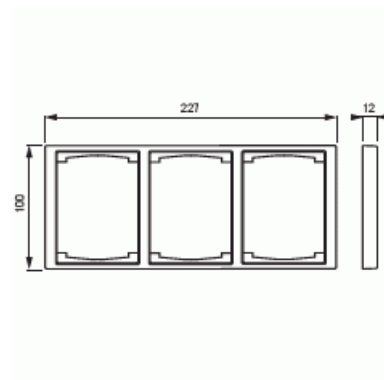

Peitelevy

Peitelevy, Impressivo, 100mm, 3-osainen, matta valkoinen

Tyyppi: 1723F100-884

Snro: 2166373

Tuotetunnus: 2TKA00004803

GTIN: 6438199008967

Uppoasennuspeitelevy 2-osaisille keskiölevyllisille kalusteille, kuten esimerkiksi kaksoispistorasia. Myös 1-osaiset kalusteet, kuten esimerkiksi kytkimet, voidaan asentaa sovittimen 2519-xx avulla.

Tekniset tiedot

Pakkaus

Paketti:	1/5/50/900
Yksikkö:	kpl

ETIM Data

Yksikköjen määrä:	3
Asennussuunta:	vaaka ja pysty
Vaakayksiköiden määrä:	1
Pysty-yksiköiden määrä:	1
Asennuskehys:	Ei

Tuotekortti

Peitelevy, Impressivo, 100mm, 3-osainen, matta valkoinen