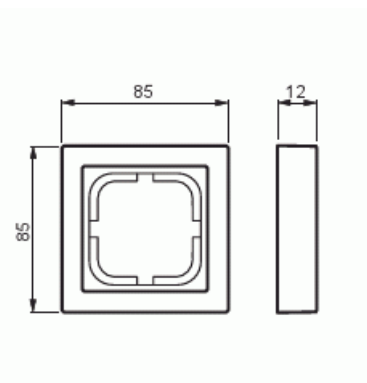

Peitelevy

Peitelevy, Impressivo, 85mm, 1-osainen, matta valkoinen

Tyyppi: 1721F85-884

Snro: 2166351

Tuotekoodi: 2TKA00004802

GTIN: 6438199008950

Uppoasennuspeitelevy 1-osaisille keskiölevyllisille kalusteille, kuten esimerkiksi kytkimet. Valmistettu korkealaatuisesta ja kestävästä muovimateriaalista. Pinta on matta ja helppo pitää puhtana. Puhdistus tavanomaisilla miedoilla kotitalouden pesuaineilla. Puhdistamiseen ei saa käyttää tolua ja voimakkaiden liuottimien käyttöä on varottava.

Tekniset tiedot

Pakkaus

Paketti:	1/10/100/2800
Yksikkö:	kpl

ETIM Data

Yksikköjen määrä:	1
Asennussuunta:	vaaka ja pysty
Vaakayksiköiden määrä:	1
Pysty-yksiköiden määrä:	1
Asennuskehys:	Ei
Uppoasennus:	Kyllä

Tuotekortti

Peitelevy, Impressivo, 85mm, 1-osainen, matta valkoinen

Soveltuu lattiarasialle:	Ei
Soveltuu johtokanavalle:	Ei
Soveltuu uppoasennukseen:	Ei
Merkintäpaikka:	Ei
Materiaali:	muovi
Materiaalin laatu:	kestomuovi
Halogeeniton:	Kyllä
Antibakteerinen käsittely:	Ei
Pinnan suojaus:	käsittelemätön
Pintamateriaali:	matta
Väri:	valkoinen
RAL-numero (vastaava):	9016
Läpinäkyvä:	Ei
Saranoitu kansi:	Ei
Kotelointiluokka (IP):	IP21
Kiinnitystapa:	puristus-/ruuvikiinnitys
Leveys:	85 mm
Korkeus:	12 mm
Syvyys:	85 mm