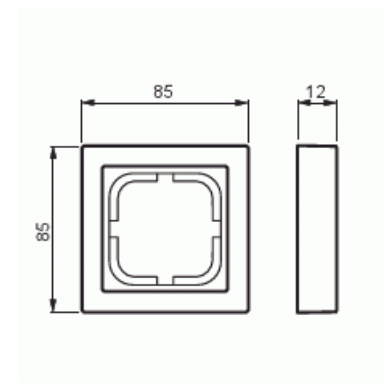

Peitelevy

Peitelevy, Impressivo, 85mm, 1-osainen, matta valkoinen

Tyyppi: 1721F85-884

Snro: 2166351

Tuotetunnus: 2TKA00004802

GTIN: 6438199008950

Uppoasennuspeitelevy 1-osaisille keskiölevyllisille kalusteille, kuten esimerkiksi kytkimet. Valmistettu korkealaatuisesta ja kestävästä muovimateriaalista. Pinta on matta ja helppo pitää puhtana. Puhdistus tavanomaisilla miedoilla kotitalouden pesuaineilla. Puhdistamiseen ei saa käyttää tolua ja voimakkaiden liuottimien käyttöä on varottava.

Tekniset tiedot

Pakkaus

Paketti:	1/10/100/2800
Yksikkö:	kpl

ETIM Data

Yksikköjen määrä:	1
Asennussuunta:	vaaka ja pysty
Vaakayksiköiden määrä:	1
Pysty-yksiköiden määrä:	1
Asennuskehys:	Ei
Uppoasennus:	Kyllä

Tuotekortti

Peitelevy, Impressivo, 85mm, 1-osainen, matta valkoinen

Soveltuu lattiarasialle:	Ei
Soveltuu johtokanavalle:	Ei
Soveltuu uppoasennukseen:	Ei
Merkintäpaikka:	Ei
Materiaali:	muovi
Materiaalin laatu:	kestomuovi
Halogeeniton:	Kyllä
Antibakteerinen käsittely:	Ei
Pinnan suojaus:	käsittelemätön
Pintamateriaali:	matta
Väri:	valkoinen
RAL-numero (vastaava):	9016
Läpinäkyvä:	Ei
Saranoitu kansi:	Ei
Kotelointiluokka (IP):	IP21
Kiinnitystapa:	puristus-/ruuvikiinnitys
Leveys:	85 mm
Korkeus:	12 mm
Syvyys:	85 mm