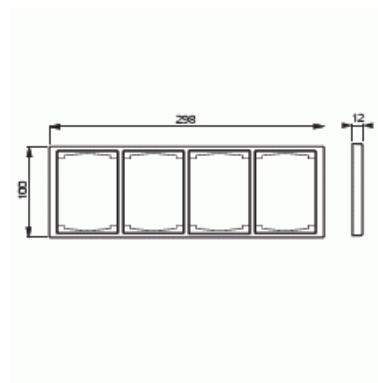

Peitelevy

Peitelevy, Impressivo, 100mm, 4-osainen, matta valkoinen

Tyyppi: 1724F100-884

Snro: 2166374

Tuotetunnus: 2TKA00004801

GTIN: 6438199008943

Uppoasennuspeitelevy 2-osaisille keskiölevyllisille kalusteille, kuten esimerkiksi kaksoispistorasia. Myös 1-osaiset kalusteet, kuten esimerkiksi kytkimet, voidaan asentaa sovittimen 2519-xx avulla. Voidaan asentaa sekä pystyyn että vaakaan. Valmistettu korkealaatuisesta ja kestävästä muovimateriaalista. Pinta on matta ja helppo pitää puhtaana. Puhdistus tavanomaisilla miedoilla kotitalouden pesuaineilla. Puhdistamiseen ei saa käyttää tolua ja voimakkaiden liuottimien käyttöä on varottava.

Tekniset tiedot

Pakkaus

Paketti:	1/5/25/700
Yksikkö:	kpl

ETIM Data

Yksikköjen määrä:	4
Asennussuunta:	vaaka ja pysty
Vaakayksiköiden määrä:	1
Pysty-yksiköiden määrä:	1
Asennuskehys:	Ei

Tuotekortti

Peitelevy, Impressivo, 100mm, 4-osainen, matta valkoinen

Uppoasennus:	Kyllä
Soveltuu lattiarasialle:	Ei
Soveltuu johtokanavalle:	Ei
Soveltuu uppoasennukseen:	Ei
Merkintäpaikka:	Ei
Materiaali:	muovi
Materiaalin laatu:	kestomuovi
Halogeeniton:	Kyllä
Antibakteerinen käsittely:	Ei
Pinnan suojaus:	käsittelemätön
Pintamateriaali:	matta
Väri:	valkoinen
RAL-numero (vastaava):	9016
Läpinäkyvä:	Ei
Saranoitu kansi:	Ei
Kotelointiluokka (IP):	IP21
Kiinnitystapa:	puristus-/ruuvikiinnitys
Leveys:	100 mm
Korkeus:	12 mm
Syvyys:	100 mm