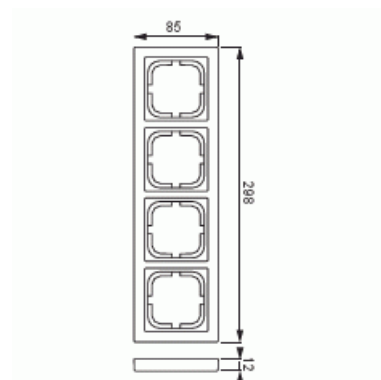

Peitelevy

Peitelevy, Impressivo, 85mm, 4-osainen, matta valkoinen

Tyyppi: 1724F85-884

Snro: 2166354

Tuotetunnus: 2TKA00004750

GTIN: 6438199008936

Uppoasennuspeitelevy 1-osaisille keskiölevyllisille kalusteille, kuten esimerkiksi kytkimet. Voidaan asentaa sekä pystyyn että vaakaan. Valmistettu korkealaatuisesta ja kestävästä muovimateriaalista. Pinta on matta ja helppo pitää puhtaana. Puhdistus tavanomaisilla miedoilla kotitalouden pesuaineilla. Puhdistamiseen ei saa käyttää tolua ja voimakkaiden liuottimien käyttöä on varottava.

Tekniset tiedot

Pakkaus

Paketti:	1/5/25/700
Yksikkö:	kpl

ETIM Data

Yksikköjen määrä:	4
Asennussuunta:	vaaka ja pysty
Vaakayksiköiden määrä:	1
Pysty-yksiköiden määrä:	1
Asennuskehys:	Ei
Uppoasennus:	Kyllä

Tuotekortti

Peitelevy, Impressivo, 85mm, 4-osainen, matta valkoinen

Soveltuu lattiarasialle:	Ei
Soveltuu johtokanavalle:	Ei
Soveltuu uppoasennukseen:	Ei
Merkintäpaikka:	Ei
Materiaali:	muovi
Materiaalin laatu:	kestomuovi
Halogeeniton:	Kyllä
Antibakteerinen käsittely:	Ei
Pinnan suojaus:	käsittelemätön
Pintamateriaali:	matta
Väri:	valkoinen
RAL-numero (vastaava):	9016
Läpinäkyvä:	Ei
Saranoitu kansi:	Ei
Kotelointiluokka (IP):	IP21
Kiinnitystapa:	puristus-/ruuvikiinnitys
Leveys:	85 mm
Korkeus:	12 mm
Syvyys:	85 mm