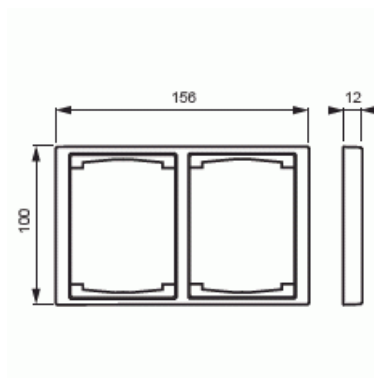

Peitelevy

Peitelevy, Impressivo, 100mm, 2-osainen, matta valkoinen

Tyyppi: 1722F100-884

Snro: 2166372

Tuotetunnus: 2TKA00004749

GTIN: 6438199008929

Uppoasennuspeitelevy 2-osaisille keskiölevyllisille kalusteille, kuten esimerkiksi kaksoispistorasia. Myös 1-osaiset kalusteet, kuten esimerkiksi kytkimet, voidaan asentaa sovittimen 2519-xx avulla.

Voidaan asentaa sekä pystyyn että vaakaan. Valmistettu korkealaatuisesta ja kestävästä muovimateriaalista. Pinta on matta ja helppo pitää puhtaana. Puhdistus tavanomaisilla miedoilla kotitalouden pesuaineilla. Puhdistamiseen ei saa käyttää tolua ja voimakkaiden liuottimien käyttöä on varottava.

Tekniset tiedot

Pakkaus

Paketti:	1/5/50/1400
Yksikkö:	kpl

ETIM Data

Yksikköjen määrä:	2
Asennussuunta:	vaaka ja pysty
Vaakayksiköiden määrä:	1
Pysty-yksiköiden määrä:	1
Asennuskehys:	Ei