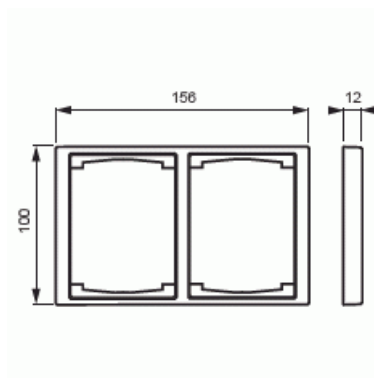

Peitelevy

Peitelevy, Impressivo, 100mm, 2-osainen, matta valkoinen

Tyyppi: 1722F100-884

Snro: 2166372

Tuotekoodi: 2TKA00004749

GTIN: 6438199008929

Uppoasennuspeitelevy 2-osaisille keskiölevyllisille kalusteille, kuten esimerkiksi kaksoispistorasia. Myös 1-osaiset kalusteet, kuten esimerkiksi kytkimet, voidaan asentaa sovittimen 2519-xx avulla.

Tekniset tiedot

Pakkaus

Paketti:	1/5/50/1400
Yksikkö:	kpl

ETIM Data

Yksikköjen määrä:	2
Asennussuunta:	vaaka ja pysty
Vaakayksiköiden määrä:	1
Pysty-yksiköiden määrä:	1
Asennuskehys:	Ei

Tuotekortti

Peitelevy, Impressivo, 100mm, 2-osainen, matta valkoinen

Uppoasennus:	Kyllä
Soveltuu lattiarasialle:	Ei
Soveltuu johtokanavalle:	Ei
Soveltuu uppoasennukseen:	Ei
Merkintäpaikka:	Ei
Materiaali:	muovi
Materiaalin laatu:	kestomuovi
Halogeeniton:	Kyllä
Antibakteerinen käsittely:	Ei
Pinnan suojaus:	käsittelemätön
Pintamateriaali:	matta
Väri:	valkoinen
RAL-numero (vastaava):	9016
Läpinäkyvä:	Ei
Saranoitu kansi:	Ei
Kotelointiluokka (IP):	IP21
Kiinnitystapa:	puristus-/ruuvikiinnitys
Leveys:	100 mm
Korkeus:	12 mm
Syvyys:	100 mm