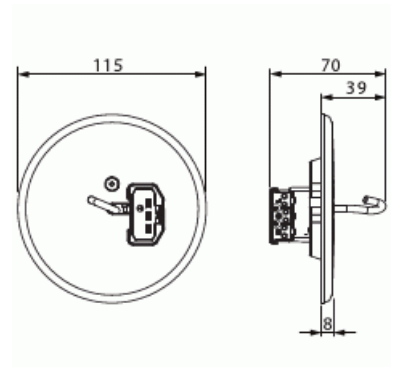

# Valaisinpistorasia

DCL-ripustuskansi, uppoasennus, musta

**Tyyppi:** AKK14M

**Snro:** 1130114

**Tuotetunnus:** 2TKA00004539

**GTIN:** 6438199008776

Ripustuskansi AKK14 on kaksinapainen (P+N) suojamaadoituksella varustettu musta valaisinpistorasia asennettavaksi jakorasiaan. Siihen voidaan liittää ripustettava valaisin (max 15 kg), joka on tarkoitettu käytettäväksi kuivissa huonetiloissa, joiden lämpötila on normaalisti enintään 25 °C. Valaisinpistorasian nimellisjännite on 250 V ~ / 6 A. Jousiliittimet mahdollistavat 1,5-2,5 mm<sup>2</sup> ryhmäjohtojen jatkamisen.