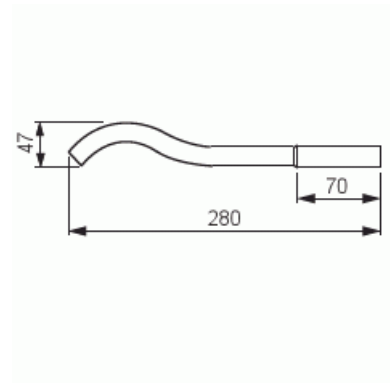

# Muoviputken kaari Ø20 mm, HF

Muoviputken kaari, Ø20 mm, 45° muhvi pitkässä päässä

**Tyyppi:** JMKL20.1HF

**Snro:** 1111021

**Tuotetunnus:** 2TKA00004497

**GTIN:** 6438199008332

Esitaivutettu halogeenivapaa (HF) muoviputken kaari, Ø20 mm, 45°.  
Muhvi pitkässä päässä, 750N.

# Tuotekortti

Muoviputken kaari, Ø20 mm, 45° muhvi pitkässä päässä