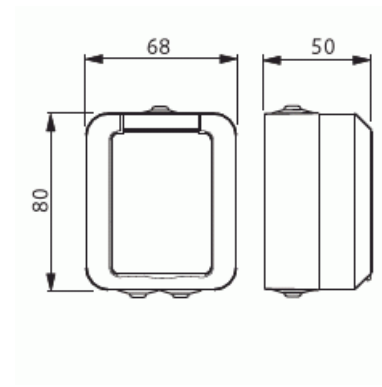

Pinta-asennettava roiskevesitiivis pistorasia. Pistorasiassa on liittimet kutakin kosketinta kohden ja niihin voi kytkeä max 2 johtoa. Liittimet on hyväksytty ML- ja MK-johtimille.