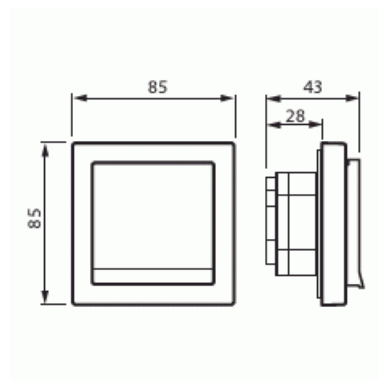

# Pistorasia

Pistorasia, Impressivo, 1-osainen, maad, jousiliittimin, peitelevy, IP44, matta musta

**Tyyppi:** 20EUJW-885

**Snro:** 2516136

**Tuotetunnus:** 2TKA00004464

**GTIN:** 6438199008622

Uppoasennettava roiskevesitiivis pistorasia. Pistorasiassa on liittimet kahdelle johdolle kutakin kosketinta kohden. Ei lisäliittimiä. Liittimet on hyväksytty ML- ja MK-johtimille. IP44 hyväksytty läppäkansi ylös päin auki asennettuna.