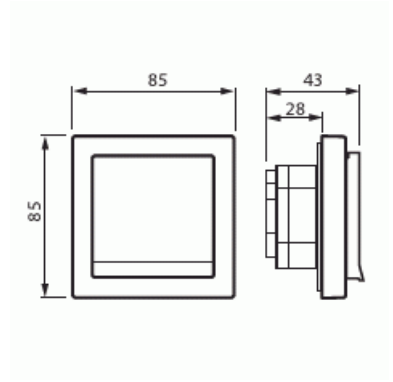

Pistorasia

Pistorasia, Impressivo, 1-osainen, maad, jousiliittimin, peitelevy, IP44, matta musta

Tyyppi: 20EUJW-885

Snro: 2516136

Tuotekoodi: 2TKA00004464

GTIN: 6438199008622

Uppoasennettava roiskevesitiivis pistorasia. Pistorasiassa on liittimet kahdelle johdolle kutakin kosketinta kohden. Ei lisäliittimiä. Liittimet on hyväksytty ML- ja MK-johtimille. IP44 hyväksytty läppäkansi ylös päin auki asennettuna.

Tuotekortti

Pistorasia, Impressivo, 1-osainen, maad, jousiliittimin, peitelevy, IP44, matta musta

Kääntyvä keskiosa:	Ei
Taajuus:	50 Hz
Laitteen leveys:	85 mm
Laitteen korkeus:	85 mm
Laitteen syvyys:	45 mm
Minimisyvyys (sisäänrakennettu laitekotelo):	28 mm