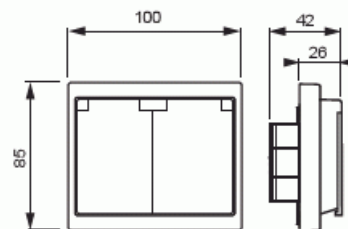

Pistorasia

Pistorasia, Impressivo, 2-os, maad, jousiliittimin, haaroitusliittimet, IP44, matta musta

Tyyppi: 302EUJW-885

Snro: 2516135

Tuotekoodi: 2TKA00004463

GTIN: 6438199008615

Uppoasennettava roiskevesitiivis pistorasia. Pistorasiassa on liittimet kutakin kosketinta kohden ja niihin voi kytkeä max 4 johtoa (haaroitusmahdollisuus). Liittimet on hyväksytty ML- ja MK-johtimille. Ei potentiaalivapaita liittimiä. Pistorasian runko on kosketussuojainen ilman peitelevyä. IP44 hyväksytty vaaka suoraan ja läppäkannet ylös päin auki asennettuna. Toimitus sisältää myös peitelevyn.

Tekniset tiedot

Sähkösuureet

Nimellisvirta:	16 A
Nimellisjännite:	250 V

Luokitus

Sopii kotelointiluokalle (IP):	IP21
--------------------------------	------

Pakkaus

Paketti:	1/10/100/1200
Yksikkö:	kpl

ETIM Data

Tuotekortti

Pistorasia, Impressivo, 2-os, maad, jousiliittimin, haaroitusliittimet, IP44, matta musta

Kääntyvä keskiosa:	Ei
Taajuus:	50 Hz
Laitteen leveys:	100 mm
Laitteen korkeus:	85 mm
Laitteen syvyys:	48 mm
Minimisyvyys (sisäänrakennettu laitekotelo):	17 mm