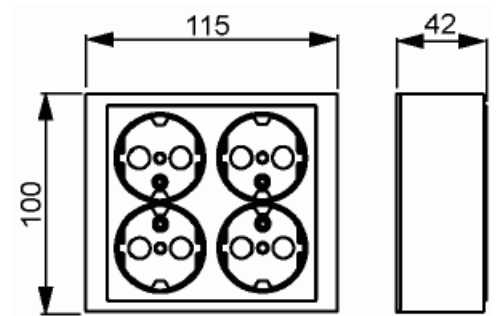

Pistorasia

Pistorasia, Impressivo, 4-osainen, maadoitettu, jousiliittimet, matta musta

Tyyppi: 404EA-885

Snro: 2406017

Tuotekoodi: 2TKA00004462

GTIN: 6438199008608

Pistorasiassa on kaksi 2-osaista pistorasiarunkoa, jotka on ketjutettu valmiiksi. Molemmissa rungoissa on liittimet kutakin kosketinta kohden ja niihin voi kytkeä max 4 johtoa (haaroitusmahdollisuus). Liittimet on hyväksytty ML- ja MK-johtimille. Ei potentiaalivapaita liittimiä. Lapsisuoja on integroitu pistorasiarunkoihin. IP21 tiiveys saavutetaan vain jos kaapeli tuodaan alhaalta.

Tekniset tiedot

Sähkösuureet

Nimellisvirta:	16 A
Nimellisjännite:	250 V

Luokitus

Sopii kotelointiluokalle (IP):	IP21
--------------------------------	------

Luokitus

Suojausluokka:	IP21
----------------	------

Pakkaus

Paketti:	1/20
Yksikkö:	kpl

ETIM Data

Aktiivisten kontaktien määrä (pyöreä):	2
Merkinantolampulla:	Ei
Yksikköjen määrä:	4
Vaiheiden lukumäärä:	1
Merkintä/ilmaisu:	ei ole
Kytöntätapa:	pistokepuristin / jousiliitin
Saranoitu kansi:	Ei
Parannettu kosketussuojaus:	Kyllä
Merkintäpaikka:	Ei
Väri:	musta
RAL-numero (vastaava):	9005
Metalliväri:	Ei
Läpinäkyvä:	Ei
Lukittava:	Ei
Irrotus/vapautus-mekanismi:	Ei
Eristetty asennus:	Ei
Toiminnanilmaisevalla valolla:	Ei
Hakuvalolla:	Ei
Ylijännitesuojaus:	Ei
Vikavirtasuojaus:	Ei
Pienoissulakkeella:	Ei
Erikoisteholähde:	ei erityistä virtalähdettä
Asennustapa:	pinta-asennus
Kiinnitystapa:	ruuvikiinnitys
Materiaali:	muovi
Materiaalin laatu:	kestomuovi
Halogeeniton:	Kyllä
Pinnan suojaus:	lakattu

Tuotekortti

Pistorasia, Impressivo, 4-osainen, maadoitettu, jousiliittimet, matta musta

Pintamateriaali:	kiiltävä
Antibakteerinen käsittely:	Ei
Ketjutusmahdollisuus:	Ei
Päälle/pois-kytkimellä:	Ei
Kääntyvä keskiosa:	Ei
Taajuus:	50 Hz
Laitteen leveys:	115 mm
Laitteen korkeus:	100 mm
Laitteen syvyys:	42 mm