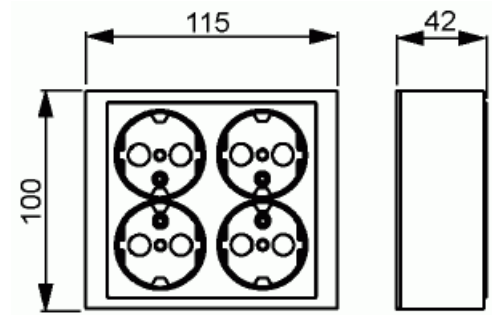

Pistorasia

Pistorasia, Impressivo, 4-osainen, maadoitettu, jousiliittimet, matta musta

Tyyppi: 404EA-885

Snro: 2406017

Tuotetunnus: 2TKA00004462

GTIN: 6438199008608

Pistorasiassa on kaksi 2-osaista pistorasiarunkoa, jotka on ketjutettu valmiiksi. Molemmissa rungoissa on liittimet kutakin kosketinta kohden ja niihin voi kytkeä max 4 johtoa (haaroitusmahdollisuus). Liittimet on hyväksytty ML- ja MK-johtimille. Ei potentiaalivapaita liittimiä. Lapsisuoja on integroitu pistorasiarunkoihin. IP21 tiiveys saavutetaan vain jos kaapeli tuodaan alhaalta.

Tekniset tiedot

Sähkösuureet

Nimellisvirta: 16 A

Luokitus

Suojausluokka: IP21

Pakkaus

Paketti: 1/20

Yksikkö: kpl

ETIM Data

Aktiivisten kontaktien määrä (pyöreä):	2
Merkinantolampulla:	Ei
Yksikköjen määrä:	4
Vaiheiden lukumäärä:	1
Merkintä/ilmaisu:	ei ole
Kytöntätapa:	pistokepuristin / jousiliitin
Saranoitu kansi:	Ei
Parannettu kosketussuojaus:	Kyllä
Merkintäpaikka:	Ei
Väri:	musta
RAL-numero (vastaava):	9005
Metalliväri:	Ei
Läpinäkyvä:	Ei
Lukittava:	Ei
Irrotus/vapautus-mekanismi:	Ei
Eristetty asennus:	Ei
Toiminnanilmaisevalla valolla:	Ei
Hakuvalolla:	Ei
Ylijännitesuojaus:	Ei
Vikavirtasuojaus:	Ei
Pienoissulakkeella:	Ei
Erikoisteholähde:	ei erityistä virtalähdettä
Asennustapa:	pinta-asennus
Kiinnitystapa:	ruuvikiinnitys
Materiaali:	muovi
Materiaalin laatu:	kestomuovi
Halogeeniton:	Kyllä
Pinnan suojaus:	lakattu
Pintamateriaali:	kiiltävä
Antibakteerinen käsittely:	Ei
Ketjutusmahdollisuus:	Ei
Päälle/pois-kytkimellä:	Ei

Tuotekortti

Pistorasia, Impressivo, 4-osainen, maadoitettu, jousiliittimet, matta musta

Kääntyvä keskiosa:	Ei
Nimellisvirta:	16 A
Nimellisjännite:	250 V
Taajuus:	50 Hz
Sopii kotelointiluokalle (IP):	IP21
Laitteen leveys:	115 mm
Laitteen korkeus:	100 mm
Laitteen syvyys:	42 mm