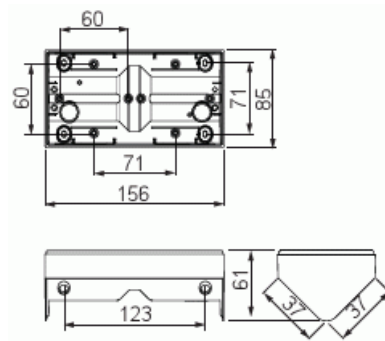

## Pintakehys

Pintakotelo, Impressivo, 2-osainen, kulmaan asennettava, 85mm peitelevylle, matta musta

**Tyyppi:** 1722H-885

**Snro:** 2046745

**Tuotekoodi:** 2TKA00004460

**GTIN:** 6438199008592

IP21

Kulmaan asennettava pinta-asennuskotelo Impressivo uppoasennus tuotteille. Koteloon voi asentaa myös paljon tilaa vaativat elektroniikkatuotteet. Ei sovellu kaksoispistorasioille eikä USB laturilla varustetulle 1-osaiselle pistorasialle. Käyttö 85mm peitelevyn kanssa.

# Tuotekortti

Pintakotelo, Impressivo, 2-osainen, kulmaan asennettava, 85mm peitelevylle, matta musta

Materiaali:	muovi
Materiaalin laatu:	kestomuovi
Halogeeniton:	Kyllä
Pinnan suojaus:	lakattu
Pintamateriaali:	matta
Väri:	musta
RAL-numero (vastaava):	9005
Läpinäkyvä:	Ei
Sisältää peitelevyn:	Ei
Liitettävissä kanavaan:	Ei
Kaapelin läpivienti:	Ei
Paikka holkkitiivisteelle:	Ei
Iskunkestävyys:	Ei
Kotelointiluokka (IP):	IP21
Leveys:	156 mm
Korkeus:	85 mm
Syvyys:	60 mm