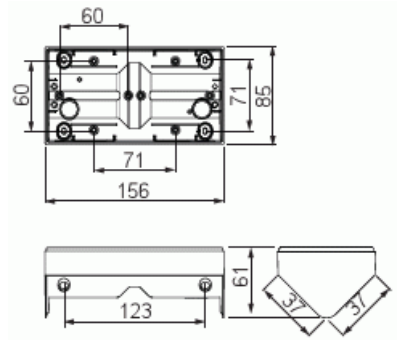

# Pintakehys

Pintakotelo, Impressivo, 2-osainen, kulmaan asennettava, 85mm peitelevylle, matta musta

**Tyyppi:** 1722H-885

**Snro:** 2046745

**Tuotetunnus:** 2TKA00004460

**GTIN:** 6438199008592

**IP21**

Kulmaan asennettava pinta-asennuskotelo Impressivo uppoasennus tuotteille. Koteloon voi asentaa myös paljon tilaa vaativat elektroniikkatuotteet. Ei sovellu kaksoispistorasioille eikä USB laturilla varustetulle 1-osaiselle pistorasialle. Käyttö 85mm peitelevyn kanssa.

# Tuotekortti

Pintakotelo, Impressivo, 2-osainen, kulmaan asennettava, 85mm peitelevylle, matta musta

Materiaali:	muovi
Materiaalin laatu:	kestomuovi
Halogeeniton:	Kyllä
Pinnan suojaus:	lakattu
Pintamateriaali:	matta
Väri:	musta
RAL-numero (vastaava):	9005
Läpinäkyvä:	Ei
Sisältää peitelevyn:	Ei
Liitettävissä kanavaan:	Ei
Kaapelin läpivienti:	Ei
Paikka holkkitiivisteelle:	Ei
Iskunkestävyys:	Ei
Kotelointiluokka (IP):	IP21
Leveys:	156 mm
Korkeus:	85 mm
Syvyys:	60 mm
Laitteen leveys:	156.000
Laitteen korkeus:	85.000
Laitteen syvyys:	60.00